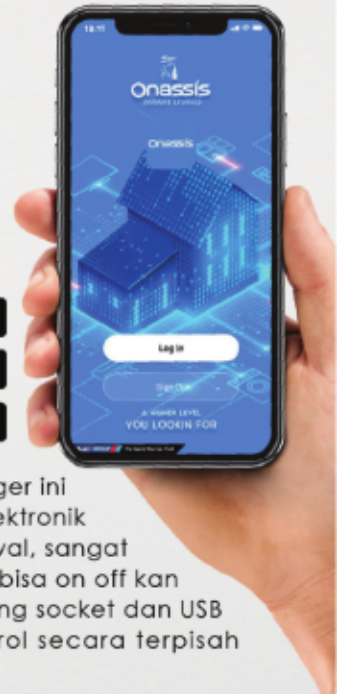

onassis
SMART LIVING

UNIVERSAL
IR 
REMOTE CONTROL

Remote Control
Voice Control
App Learning
Smart Home
Music Control
Smart Office

Truly possess your home

EVERYTHING IN ONE CONTROL
SMH/ONS IR REMOTE

Perangkat mungil ini mampu menggantikan tugas semua jenis remote control di rumah, kini semua perangkat elektronik di rumah bisa dikontrol melalui satu genggam dan bahkan bisa dijadwalkan.

work with
amazon alexa

Google Assistant

UNIVERSAL
IR 
REMOTE CONTROL

www.onassis-hardware.com

HUBUNGI :  **QHOMEMART**

08112863773
CHAT ONLY

SMART MULTIPLE SOCKET SMH / ONS 4S3U

Smart multiple socket plus USB charger ini bisa membuat semua perangkat elektronik di rumah menjadi smart dan terjadwal, sangat menghemat pemakaian listrik serta bisa on off kan dari jarak jauh. Masing-masing lubang socket dan USB charger bisa dijadwal dan dikontrol secara terpisah melalui smart phone.