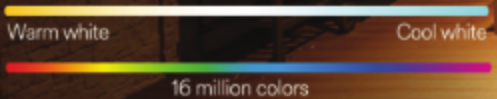

HUBUNGI : QHOME MART

08112863773
CHAT ONLY

VIBRANT LIVING

LIGHT STRIPE 2M and 5M
SMH/ONS STRIPE 2M and 5M

Smart LED stripe memiliki jutaan warna pilihan, bisa disetting dan dijadwalkan dengan mudah melalui aplikasi. Selain berfungsi sebagai penerangan ruangan di rumah juga berfungsi sebagai pencipta ambience warna dan mood di setiap ruangan di rumah. Menciptakan suasana romantis sampai suasana megah dan mewah di rumah.

work with
amazon alexa

Google Assistant

HUBUNGI :  **QHOME M&A**

08112863773
CHAT ONLY

SMART BULB SMH / ONS SMART BULB

"THE COLORS OF THE RAINBOW."

Smart LED bulb ini juga memiliki jutaan warna pilihan, bisa disetting dan dijadwalkan dengan mudah melalui aplikasi. Selain berfungsi sebagai penerangan ruangan di rumah juga berfungsi sebagai pencipta ambience warna dan mood di setiap ruangan di rumah. Bisa dipasang di semua jenis fitting lampu dan cangkang downlight