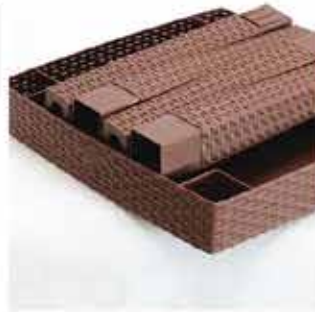

 Polypropylene (PP)

OCT 08

Ukuran :
W.450 D.450 H.460 mm

Warna :

Table Series

Coffee Table Rattan

Meja berbentuk persegi dengan dua variasi konstruksi dan berbagai pilihan warna yang cantik merupakan pilihan sempurna untuk menemani waktu santai Anda.