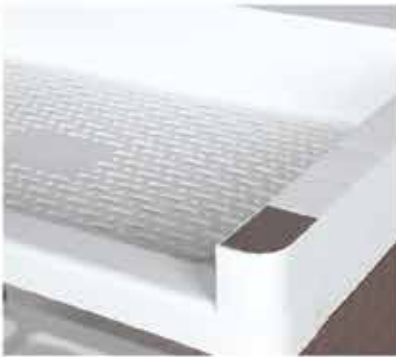

 Polypropylene (PP)

OFB

Ukuran :
W.655 D.440 H.595 mm

Ukuran :
W.655 D.440 H.291 mm

Houseware Series Kitchen Rack

Rak piring RSOK adalah peralatan dapur yang serbaguna dan bergaya. Terbuat dari plastik yang kuat dan tahan air, mudah dirakit dan dipindahkan. Dengan desain modern dan warna natural, membuatnya cocok di setiap dapur, memudahkan anda untuk mengeringkan dan menyimpan peralatan makan dengan mudah.