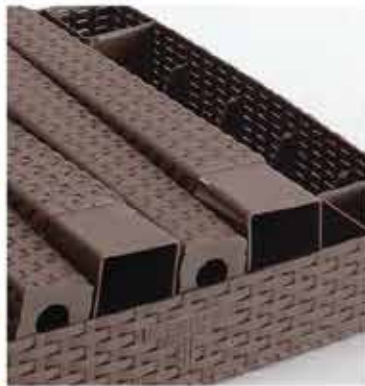

Table Category

Sofa Table

Meja berbentuk persegi panjang dengan dua varian konstruksi ini merupakan salah satu pilihan terfavorit untuk menemani waktu santai anda. Dengan berbagai varian yang indah, serta kaki yang kokoh membuat produk semakin dicintai keluarga.

Polypropylene