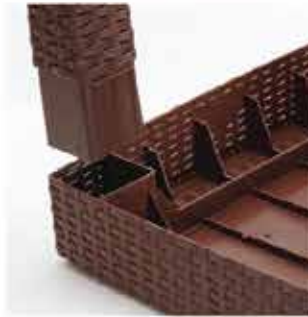

 Polypropylene (PP)

OCT 08

Ukuran :
W.450 D.450 H.460 mm

Warna :

Table Series

Coffee Table Rattan

Meja berbentuk persegi dengan dua variasi konstruksi dan berbagai pilihan warna yang cantik merupakan pilihan sempurna untuk menemani waktu santai Anda.