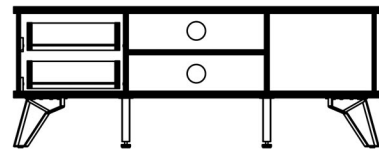

Color Option : Sappily + Black

Multi Purpose Rack
MP-2090
w118.5 x d38.5 x h80 cm
Color : Mattwood + White

Color Option : Sappily + Black

Video Rack
VR-1290
w119.5 x d38.5 x h46 cm
Color : Sonoma Oak + Gold