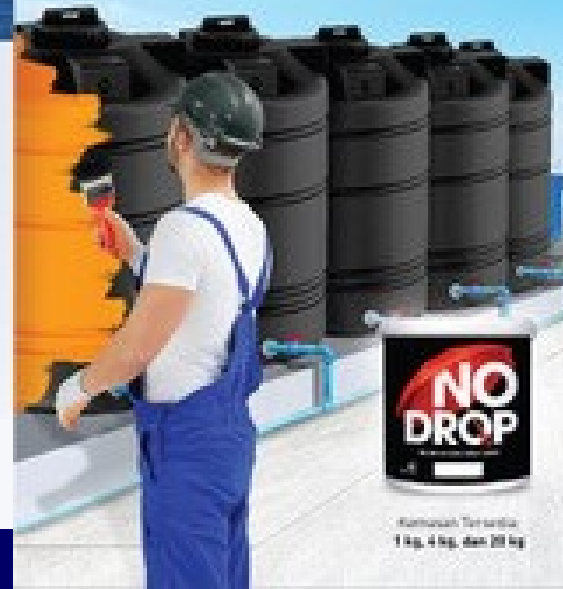

NO DROP BITUMEN BLACK Tandon/Toren Air Bebas Lumut

- Anti Lumut
- Mencegah Karat
- Elastis

Kemasan Tersedia: 1 kg, 4 kg, dan 20 kg

NO DROP MEMBRAN Membran Anti Bocor

- Keadap Air
- Dapat Dicat
- Tahan Bocor

Kemasan Tersedia: 10 m x 10 m