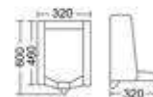

Siphonic one-piece toilet
Bowl & Tank
Size : 750 x 420 x 740 mm
S-trap, 300 mm Roughing-in

Siphonic one-piece toilet
Size : 630 x 350 x 725 mm
S-trap, 300 mm Roughing-in

Siphonic one-piece toilet
Size : 670 x 375 x 750 mm
S-trap, 300 mm Roughing-in

Basin & Urinal

SANDIMAS A252

Basin - Tabletop
 Size : 590 x 390 x 220 mm
 *body only

SANDIMAS 025

Basin - Tabletop
 Size : 600 x 450 x 150 mm
 *body only

SANDIMAS 2035

Basin - Pedestal
 Size : 622 x 472 x 810 mm
 *body only

SANDIMAS 102

Wall Hung Urinal
 Size : 600 x 320 x 320 mm
 *body only

Shower Screen

Finishing white polish

Finishing black matt

KN9 102B

1000 x 1000 x 2000 mm

Glass : Clear – Tempered

Size : 617 x 455 x 212 mm
*without faucet

Accesories

BILBOA (130SR)

Size : 600 x 450 x 226 mm
*without faucet

Accesories

PALACIO (211R)

Size : 780 x 432 x 228 mm
*without faucet

Accesories