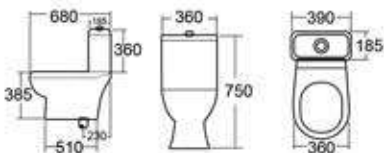

SORENTO 633