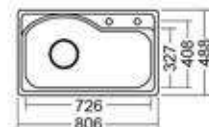

GALICIA - 635

Size : 660 x 450 x 230 mm
*without faucet

VALVERDE - 7022F

Size : 1200 x 485 x 240 mm
*without faucet

SEVILLE - 673

Size : 900 x 450 x 220 mm
*without faucet

VEIGA - 945A

Size : 815 x 480 x 210 mm
*without faucet

BAEZA - 631A

Size : 806 x 488 x 210 mm
*without faucet

VIGO - 666

Size : 820 x 500 x 230 mm
*without faucet

Kitchen Sink

ESTRADA - 7016

Size : 830 x 485 x 240 mm
*without faucet

Accesories

HERRERA - 8008

Size : 820 x 485 x 230 mm
*without faucet

Accesories

CASSTRO - 659

Size : 600 x 450 x 220 mm
*without faucet

Accesories

Black Kitchen Sink

PICASSO (D3-6246DC)

Size : 617 x 455 x 212 mm
*without faucet

Accesories

BILBOA (130SR)

Size : 600 x 450 x 226 mm
*without faucet

Accesories

PALACIO (211R)

Size : 780 x 432 x 228 mm
*without faucet

Accesories