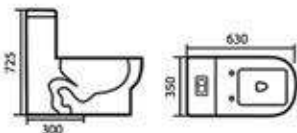

SANDIMAS

SANITARY WARE

A TRUSTED BRAND

Toilet - One Piece

Automatic toilet
Size : 680 x 400 x 495 mm
S-trap, 300 mm Roughing-in

Siphonic one-piece toilet
Bowl & Tank
Size : 670 x 370 x 745 mm
S-trap, 300 mm Roughing-in

Siphonic one-piece toilet
Bowl & Tank
Size : 750 x 420 x 740 mm
S-trap, 300 mm Roughing-in

Siphonic one-piece toilet
Size : 630 x 350 x 725 mm
S-trap, 300 mm Roughing-in

Siphonic one-piece toilet
Size : 670 x 375 x 750 mm
S-trap, 300 mm Roughing-in

Basin & Urinal

SANDIMAS A252

Basin - Tabletop
 Size : 590 x 390 x 220 mm
 *body only

SANDIMAS 025

Basin - Tabletop
 Size : 600 x 450 x 150 mm
 *body only

SANDIMAS 2035

Basin - Pedestal
 Size : 622 x 472 x 810 mm
 *body only

Size : 617 x 455 x 212 mm
*without faucet

Accesories

BILBOA (130SR)

Size : 600 x 450 x 226 mm
*without faucet

Accesories

PALACIO (211R)

Size : 780 x 432 x 228 mm
*without faucet

Accesories