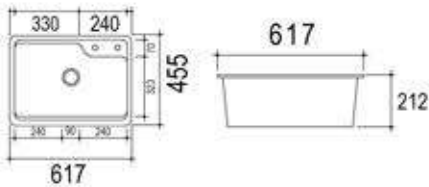

GALICIA - 635

Size : 660 x 450 x 230 mm
*without faucet

VALVERDE - 7022F

Size : 1200 x 485 x 240 mm
*without faucet

SEVILLE - 673

Size : 900 x 450 x 220 mm
*without faucet

VEIGA - 945A

Size : 815 x 480 x 210 mm
*without faucet

BAEZA - 631A

Size : 806 x 488 x 210 mm
*without faucet

VIGO - 666

Size : 820 x 500 x 230 mm
*without faucet

Kitchen Sink

ESTRADA - 7016

Size : 830 x 485 x 240 mm
*without faucet

Accesories

HERRERA - 8008

Size : 820 x 485 x 230 mm
*without faucet

Accesories

CASSTRO - 659

Size : 600 x 450 x 220 mm
*without faucet

Accesories

Black Kitchen Sink

PICASSO (D3-6246DC)

Size : 617 x 455 x 212 mm
*without faucet

Accesories

BILBOA (130SR)

Size : 600 x 450 x 226 mm
*without faucet

Accesories

PALACIO (211R)

Size : 780 x 432 x 228 mm
*without faucet

Accesories