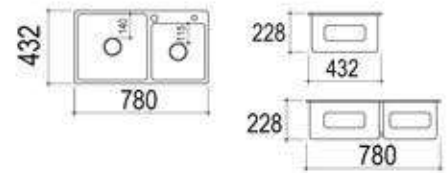

BAEZA - 631A

Size : 806 x 488 x 210 mm
*without faucet

VIGO - 666

Size : 820 x 500 x 230 mm
*without faucet

Kitchen Sink

ESTRADA - 7016

Size : 830 x 485 x 240 mm
*without faucet

Accesories

HERRERA - 8008

Size : 820 x 485 x 230 mm
*without faucet

Accesories

CASSTRO - 659

Size : 600 x 450 x 220 mm
*without faucet

Accesories

Black Kitchen Sink

PICASSO (D3-6246DC)

Size : 617 x 455 x 212 mm
*without faucet

Accesories

BILBOA (130SR)

Size : 600 x 450 x 226 mm
*without faucet

Accesories

PALACIO (211R)

Size : 780 x 432 x 228 mm
*without faucet

Accesories

SIERRA (S6-8646SU)

Size : 855 x 456 x 215 mm
*without faucet

Accesories

MONACO (D11-7645SX)

Size : 760 x 450 x 220 mm
*without faucet

Accesories

Sandimas Kitchen Sink

T651