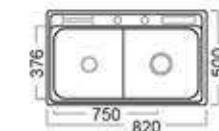

GALICIA - 635

Size : 660 x 450 x 230 mm
*without faucet

VALVERDE - 7022F

Size : 1200 x 485 x 240 mm
*without faucet

SEVILLE - 673

Size : 900 x 450 x 220 mm
*without faucet

VEIGA - 945A

Size : 815 x 480 x 210 mm
*without faucet

BAEZA - 631A

Size : 806 x 488 x 210 mm
*without faucet

VIGO - 666

Size : 820 x 500 x 230 mm
*without faucet

Kitchen Sink

ESTRADA - 7016

Size : 830 x 485 x 240 mm
*without faucet

Accesories

HERRERA - 8008

Size : 820 x 485 x 230 mm
*without faucet

Accesories

CASSTRO - 659

Size : 600 x 450 x 220 mm
*without faucet

Accesories

Black Kitchen Sink

PICASSO (D3-6246DC)

Size : 617 x 455 x 212 mm
*without faucet

Accesories

BILBOA (130SR)

Size : 600 x 450 x 226 mm
*without faucet

Accesories

PALACIO (211R)

Size : 780 x 432 x 228 mm
*without faucet

Accesories