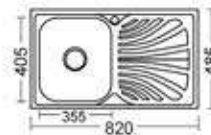

GALICIA - 635

Size : 660 x 450 x 230 mm
*without faucet

VALVERDE - 7022F

Size : 1200 x 485 x 240 mm
*without faucet

SEVILLE - 673

Size : 900 x 450 x 220 mm
*without faucet

VEIGA - 945A

Size : 815 x 480 x 210 mm
*without faucet

BAEZA - 631A

Size : 806 x 488 x 210 mm
*without faucet

VIGO - 666

Size : 820 x 500 x 230 mm
*without faucet

Kitchen Sink

ESTRADA - 7016

Size : 830 x 485 x 240 mm
*without faucet

Accesories

HERRERA - 8008

Size : 820 x 485 x 230 mm
*without faucet

Accesories

CASSTRO - 659

Size : 600 x 450 x 220 mm
*without faucet

Accesories

Black Kitchen Sink

PICASSO (D3-6246DC)

Size : 617 x 455 x 212 mm
*without faucet

Accesories

BILBOA (130SR)

Size : 600 x 450 x 226 mm
*without faucet

Accesories

PALACIO (211R)

Size : 780 x 432 x 228 mm
*without faucet

Accesories