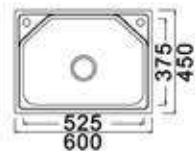

GALICIA - 635

Size : 660 x 450 x 230 mm
*without faucet

VALVERDE - 7022F

Size : 1200 x 485 x 240 mm
*without faucet

SEVILLE - 673

Size : 900 x 450 x 220 mm
*without faucet

VEIGA - 945A

Size : 815 x 480 x 210 mm
*without faucet

BAEZA - 631A

Size : 806 x 488 x 210 mm
*without faucet

VIGO - 666

Size : 820 x 500 x 230 mm
*without faucet

Kitchen Sink

ESTRADA - 7016

Size : 830 x 485 x 240 mm
*without faucet

Accesories

HERRERA - 8008

Size : 820 x 485 x 230 mm
*without faucet

Accesories

CASSTRO - 659

Size : 600 x 450 x 220 mm
*without faucet

Accesories

Black Kitchen Sink

PICASSO (D3-6246DC)

Size : 617 x 455 x 212 mm
*without faucet

Accesories

BILBOA (130SR)

Size : 600 x 450 x 226 mm
*without faucet

Accesories

PALACIO (211R)

Size : 780 x 432 x 228 mm
*without faucet

Accesories