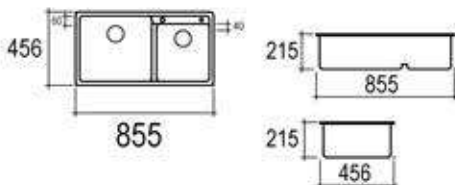

BAEZA - 631A

Size : 806 x 488 x 210 mm
*without faucet

VIGO - 666

Size : 820 x 500 x 230 mm
*without faucet

Kitchen Sink

ESTRADA - 7016

Size : 830 x 485 x 240 mm
*without faucet

Accesories

HERRERA - 8008

Size : 820 x 485 x 230 mm
*without faucet

Accesories

CASSTRO - 659

Size : 600 x 450 x 220 mm
*without faucet

Accesories

Black Kitchen Sink

PICASSO (D3-6246DC)

Size : 617 x 455 x 212 mm
*without faucet

Accesories

BILBOA (130SR)

Size : 600 x 450 x 226 mm
*without faucet

Accesories

PALACIO (211R)

Size : 780 x 432 x 228 mm
*without faucet

Accesories

SIERRA (S6-8646SU)

Size : 855 x 456 x 215 mm
*without faucet

Accesories

MONACO (D11-7645SX)

Size : 760 x 450 x 220 mm
*without faucet

Accesories

Sandimas Kitchen Sink

T651