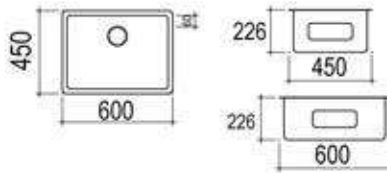

BAEZA - 631A

Size : 806 x 488 x 210 mm
*without faucet

VIGO - 666

Size : 820 x 500 x 230 mm
*without faucet

Kitchen Sink

ESTRADA - 7016

Size : 830 x 485 x 240 mm
*without faucet

Accesories

HERRERA - 8008

Size : 820 x 485 x 230 mm
*without faucet

Accesories

CASSTRO - 659

Size : 600 x 450 x 220 mm
*without faucet

Accesories

Black Kitchen Sink

PICASSO (D3-6246DC)

Size : 617 x 455 x 212 mm
*without faucet

Accesories

BILBOA (130SR)

Size : 600 x 450 x 226 mm
*without faucet

Accesories

PALACIO (211R)

Size : 780 x 432 x 228 mm
*without faucet

Accesories

SIERRA (S6-8646SU)

Size : 855 x 456 x 215 mm
*without faucet

Accesories

MONACO (D11-7645SX)

Size : 760 x 450 x 220 mm
*without faucet

Accesories

Sandimas Kitchen Sink

T651