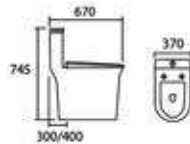

SANDIMAS

SANITARY WARE

A TRUSTED BRAND

Toilet - One Piece

Automatic toilet
Size : 680 x 400 x 495 mm
S-trap, 300 mm Roughing-in

Siphonic one-piece toilet
Bowl & Tank
Size : 670 x 370 x 745 mm
S-trap, 300 mm Roughing-in

Siphonic one-piece toilet
Bowl & Tank
Size : 750 x 420 x 740 mm
S-trap, 300 mm Roughing-in

Siphonic one-piece toilet
Size : 630 x 350 x 725 mm
S-trap, 300 mm Roughing-in

Siphonic one-piece toilet
Size : 670 x 375 x 750 mm
S-trap, 300 mm Roughing-in

Basin & Urinal

SANDIMAS A252

Basin - Tabletop
 Size : 590 x 390 x 220 mm
 *body only

SANDIMAS 025

Basin - Tabletop
 Size : 600 x 450 x 150 mm
 *body only

SANDIMAS 2035

Basin - Pedestal
 Size : 622 x 472 x 810 mm
 *body only

Size : 617 x 455 x 212 mm
*without faucet

Accesories

BILBOA (130SR)

Size : 600 x 450 x 226 mm
*without faucet

Accesories

PALACIO (211R)

Size : 780 x 432 x 228 mm
*without faucet

Accesories