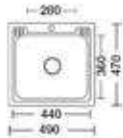

Size : 617 x 455 x 212 mm
*without faucet

Accesories

BILBOA (130SR)

Size : 600 x 450 x 226 mm
*without faucet

Accesories

PALACIO (211R)

Size : 780 x 432 x 228 mm
*without faucet

Accesories

SIERRA (S6-8646SU)

Size : 855 x 456 x 215 mm
*without faucet

Accesories

MONACO (D11-7645SX)

Size : 760 x 450 x 220 mm
*without faucet

Accesories

Sandimas Kitchen Sink

T651

Dimension : 420 x 420 x 170 mm
*without faucet

Accessories

T654 / BOTTEGA

Dimension : 490 x 470 x 170 mm
*without faucet

Accessories

T661

Dimension : 435 x 385 x 210 mm
*without faucet

Accessories

SP323

Dimension : 498 x 398 x 135 mm
*without faucet

DD408

Dimension : 820 x 485 x 230 mm
*without faucet