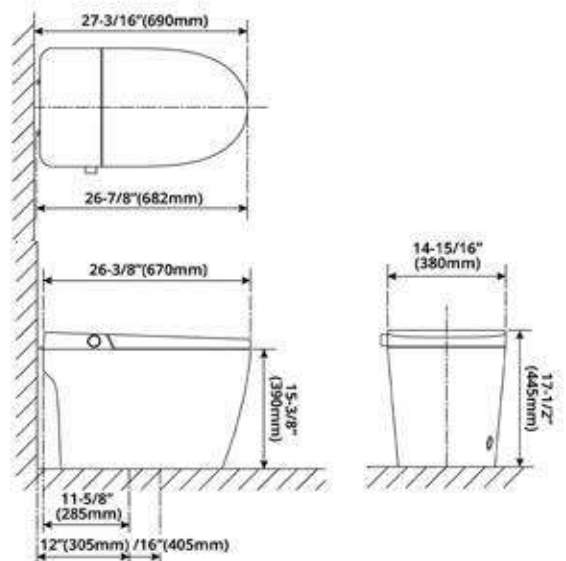

Parana

- Automatic toilet
- Size: 670 x 380 x 445 mm
- S-trap 300mm roughing-in