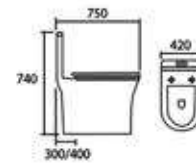

SANDIMAS

SANITARY WARE

A TRUSTED BRAND

Toilet - One Piece

Automatic toilet
Size : 680 x 400 x 495 mm
S-trap, 300 mm Roughing-in

Siphonic one-piece toilet
Bowl & Tank
Size : 670 x 370 x 745 mm
S-trap, 300 mm Roughing-in

Siphonic one-piece toilet
Bowl & Tank
Size : 750 x 420 x 740 mm
S-trap, 300 mm Roughing-in

Siphonic one-piece toilet
Size : 630 x 350 x 725 mm
S-trap, 300 mm Roughing-in

Siphonic one-piece toilet
Size : 670 x 375 x 750 mm
S-trap, 300 mm Roughing-in

Basin & Urinal

SANDIMAS A252

Basin - Tabletop
 Size : 590 x 390 x 220 mm
 *body only

SANDIMAS 025

Basin - Tabletop
 Size : 600 x 450 x 150 mm
 *body only

SANDIMAS 2035

Basin - Pedestal
 Size : 622 x 472 x 810 mm
 *body only

Size : 617 x 455 x 212 mm
*without faucet

Accesories

BILBOA (130SR)

Size : 600 x 450 x 226 mm
*without faucet

Accesories

PALACIO (211R)

Size : 780 x 432 x 228 mm
*without faucet

Accesories