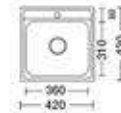

Size : 617 x 455 x 212 mm
*without faucet

Accesories

BILBOA (130SR)

Size : 600 x 450 x 226 mm
*without faucet

Accesories

PALACIO (211R)

Size : 780 x 432 x 228 mm
*without faucet

Accesories

SIERRA (S6-8646SU)

Size : 855 x 456 x 215 mm
*without faucet

Accesories

MONACO (D11-7645SX)

Size : 760 x 450 x 220 mm
*without faucet

Accesories

Sandimas Kitchen Sink

T651

Dimension : 420 x 420 x 170 mm
*without faucet

Accessories

T654 / BOTTEGA

Dimension : 490 x 470 x 170 mm
*without faucet

Accessories

T661

Dimension : 435 x 385 x 210 mm
*without faucet

Accessories

SP323

Dimension : 498 x 398 x 135 mm
*without faucet

DD408

Dimension : 820 x 485 x 230 mm
*without faucet