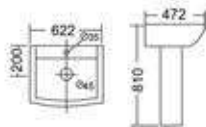

Siphonic one-piece toilet
Bowl & Tank
Size : 750 x 420 x 740 mm
S-trap, 300 mm Roughing-in

Siphonic one-piece toilet
Size : 630 x 350 x 725 mm
S-trap, 300 mm Roughing-in

Siphonic one-piece toilet
Size : 670 x 375 x 750 mm
S-trap, 300 mm Roughing-in

Basin & Urinal

SANDIMAS A252

Basin - Tabletop
 Size : 590 x 390 x 220 mm
 *body only

SANDIMAS 025

Basin - Tabletop
 Size : 600 x 450 x 150 mm
 *body only

SANDIMAS 2035

Basin - Pedestal
 Size : 622 x 472 x 810 mm
 *body only

GALICIA - 635

Size : 660 x 450 x 230 mm
*without faucet

VALVERDE - 7022F

Size : 1200 x 485 x 240 mm
*without faucet

SEVILLE - 673

Size : 900 x 450 x 220 mm
*without faucet

VEIGA - 945A

Size : 815 x 480 x 210 mm
*without faucet

Size : 617 x 455 x 212 mm
*without faucet

Accesories

BILBOA (130SR)

Size : 600 x 450 x 226 mm
*without faucet

Accesories

PALACIO (211R)

Size : 780 x 432 x 228 mm
*without faucet

Accesories