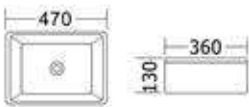

Basin

W211

Basin - Tabletop
*body only

W211A

Basin - Wall Hung
*body only

W240

Basin - Wall Hung
*body only

W288

Size : 617 x 455 x 212 mm
*without faucet

Accesories

BILBOA (130SR)

Size : 600 x 450 x 226 mm
*without faucet

Accesories

PALACIO (211R)

Size : 780 x 432 x 228 mm
*without faucet

Accesories