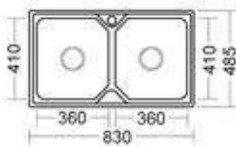

GALICIA - 635

Size : 660 x 450 x 230 mm
*without faucet

VALVERDE - 7022F

Size : 1200 x 485 x 240 mm
*without faucet

SEVILLE - 673

Size : 900 x 450 x 220 mm
*without faucet

VEIGA - 945A

Size : 815 x 480 x 210 mm
*without faucet

BAEZA - 631A

Size : 806 x 488 x 210 mm
*without faucet

VIGO - 666

Size : 820 x 500 x 230 mm
*without faucet

Kitchen Sink

ESTRADA - 7016

Size : 830 x 485 x 240 mm
*without faucet

Accesories

HERRERA - 8008

Size : 820 x 485 x 230 mm
*without faucet

Accesories

CASSTRO - 659

Size : 600 x 450 x 220 mm
*without faucet

Accesories

Black Kitchen Sink

PICASSO (D3-6246DC)

Size : 617 x 455 x 212 mm
*without faucet

Accesories

BILBOA (130SR)

Size : 600 x 450 x 226 mm
*without faucet

Accesories

PALACIO (211R)

Size : 780 x 432 x 228 mm
*without faucet

Accesories