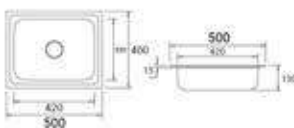

Size : 617 x 455 x 212 mm
*without faucet

Accesories

BILBOA (130SR)

Size : 600 x 450 x 226 mm
*without faucet

Accesories

PALACIO (211R)

Size : 780 x 432 x 228 mm
*without faucet

Accesories

SIERRA (S6-8646SU)

Size : 855 x 456 x 215 mm
*without faucet

Accesories

MONACO (D11-7645SX)

Size : 760 x 450 x 220 mm
*without faucet

Accesories

Sandimas Kitchen Sink

T651

Dimension : 420 x 420 x 170 mm
*without faucet

Accessories

T654 / BOTTEGA

Dimension : 490 x 470 x 170 mm
*without faucet

Accessories

T661

Dimension : 435 x 385 x 210 mm
*without faucet

Accessories

SP323

Dimension : 498 x 398 x 135 mm
*without faucet

DD408

Dimension : 820 x 485 x 230 mm
*without faucet