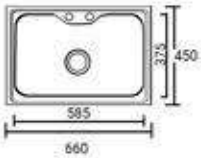

GALICIA - 635

Size : 660 x 450 x 230 mm
*without faucet

VALVERDE - 7022F

Size : 1200 x 485 x 240 mm
*without faucet

SEVILLE - 673

Size : 900 x 450 x 220 mm
*without faucet

VEIGA - 945A

Size : 815 x 480 x 210 mm
*without faucet

BAEZA - 631A

Size : 806 x 488 x 210 mm
*without faucet

VIGO - 666

Size : 820 x 500 x 230 mm
*without faucet

Kitchen Sink

ESTRADA - 7016

Size : 830 x 485 x 240 mm
*without faucet

Accesories

HERRERA - 8008

Size : 820 x 485 x 230 mm
*without faucet

Accesories

CASSTRO - 659

Size : 600 x 450 x 220 mm
*without faucet

Accesories

Black Kitchen Sink

PICASSO (D3-6246DC)

Size : 617 x 455 x 212 mm
*without faucet

Accesories

BILBOA (130SR)

Size : 600 x 450 x 226 mm
*without faucet

Accesories

PALACIO (211R)

Size : 780 x 432 x 228 mm
*without faucet

Accesories