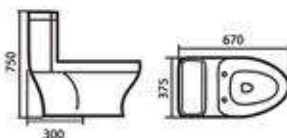

SANDIMAS

SANITARY WARE

A TRUSTED BRAND

Toilet - One Piece

Automatic toilet
Size : 680 x 400 x 495 mm
S-trap, 300 mm Roughing-in

Siphonic one-piece toilet
Bowl & Tank
Size : 670 x 370 x 745 mm
S-trap, 300 mm Roughing-in

Siphonic one-piece toilet
Bowl & Tank
Size : 750 x 420 x 740 mm
S-trap, 300 mm Roughing-in

Siphonic one-piece toilet
Size : 630 x 350 x 725 mm
S-trap, 300 mm Roughing-in

Siphonic one-piece toilet
Size : 670 x 375 x 750 mm
S-trap, 300 mm Roughing-in

Basin & Urinal

SANDIMAS A252

Basin - Tabletop
 Size : 590 x 390 x 220 mm
 *body only

SANDIMAS 025

Basin - Tabletop
 Size : 600 x 450 x 150 mm
 *body only

SANDIMAS 2035

Basin - Pedestal
 Size : 622 x 472 x 810 mm
 *body only

Size : 617 x 455 x 212 mm
*without faucet

Accesories

BILBOA (130SR)

Size : 600 x 450 x 226 mm
*without faucet

Accesories

PALACIO (211R)

Size : 780 x 432 x 228 mm
*without faucet

Accesories