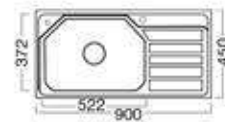

GALICIA - 635

Size : 660 x 450 x 230 mm
*without faucet

VALVERDE - 7022F

Size : 1200 x 485 x 240 mm
*without faucet

SEVILLE - 673

Size : 900 x 450 x 220 mm
*without faucet

VEIGA - 945A

Size : 815 x 480 x 210 mm
*without faucet

BAEZA - 631A

Size : 806 x 488 x 210 mm
*without faucet

VIGO - 666

Size : 820 x 500 x 230 mm
*without faucet

Kitchen Sink

ESTRADA - 7016

Size : 830 x 485 x 240 mm
*without faucet

Accesories

HERRERA - 8008

Size : 820 x 485 x 230 mm
*without faucet

Accesories

CASSTRO - 659

Size : 600 x 450 x 220 mm
*without faucet

Accesories

Black Kitchen Sink

PICASSO (D3-6246DC)

Size : 617 x 455 x 212 mm
*without faucet

Accesories

BILBOA (130SR)

Size : 600 x 450 x 226 mm
*without faucet

Accesories

PALACIO (211R)

Size : 780 x 432 x 228 mm
*without faucet

Accesories