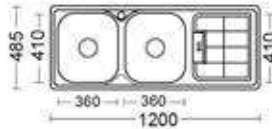

GALICIA - 635

Size : 660 x 450 x 230 mm
*without faucet

VALVERDE - 7022F

Size : 1200 x 485 x 240 mm
*without faucet

SEVILLE - 673

Size : 900 x 450 x 220 mm
*without faucet

VEIGA - 945A

Size : 815 x 480 x 210 mm
*without faucet

BAEZA - 631A

Size : 806 x 488 x 210 mm
*without faucet

VIGO - 666

Size : 820 x 500 x 230 mm
*without faucet

Kitchen Sink

ESTRADA - 7016

Size : 830 x 485 x 240 mm
*without faucet

Accesories

HERRERA - 8008

Size : 820 x 485 x 230 mm
*without faucet

Accesories

CASSTRO - 659

Size : 600 x 450 x 220 mm
*without faucet

Accesories

Black Kitchen Sink

PICASSO (D3-6246DC)

Size : 617 x 455 x 212 mm
*without faucet

Accesories

BILBOA (130SR)

Size : 600 x 450 x 226 mm
*without faucet

Accesories

PALACIO (211R)

Size : 780 x 432 x 228 mm
*without faucet

Accesories