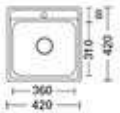

Size : 617 x 455 x 212 mm
*without faucet

Accesories

BILBOA (130SR)

Size : 600 x 450 x 226 mm
*without faucet

Accesories

PALACIO (211R)

Size : 780 x 432 x 228 mm
*without faucet

Accesories

SIERRA (S6-8646SU)

Size : 855 x 456 x 215 mm
*without faucet

Accesories

MONACO (D11-7645SX)

Size : 760 x 450 x 220 mm
*without faucet

Accesories

Sandimas Kitchen Sink

T651

Dimension : 420 x 420 x 170 mm
*without faucet

Accessories

T654 / BOTTEGA

Dimension : 490 x 470 x 170 mm
*without faucet

Accessories

T661

Dimension : 435 x 385 x 210 mm
*without faucet

Accessories

SP323

Dimension : 498 x 398 x 135 mm
*without faucet

DD408

Dimension : 820 x 485 x 230 mm
*without faucet