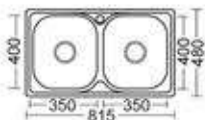

GALICIA - 635

Size : 660 x 450 x 230 mm
*without faucet

VALVERDE - 7022F

Size : 1200 x 485 x 240 mm
*without faucet

SEVILLE - 673

Size : 900 x 450 x 220 mm
*without faucet

VEIGA - 945A

Size : 815 x 480 x 210 mm
*without faucet

BAEZA - 631A

Size : 806 x 488 x 210 mm
*without faucet

VIGO - 666

Size : 820 x 500 x 230 mm
*without faucet

Kitchen Sink

ESTRADA - 7016

Size : 830 x 485 x 240 mm
*without faucet

Accesories

HERRERA - 8008

Size : 820 x 485 x 230 mm
*without faucet

Accesories

CASSTRO - 659

Size : 600 x 450 x 220 mm
*without faucet

Accesories

Black Kitchen Sink

PICASSO (D3-6246DC)

Size : 617 x 455 x 212 mm
*without faucet

Accesories

BILBOA (130SR)

Size : 600 x 450 x 226 mm
*without faucet

Accesories

PALACIO (211R)

Size : 780 x 432 x 228 mm
*without faucet

Accesories