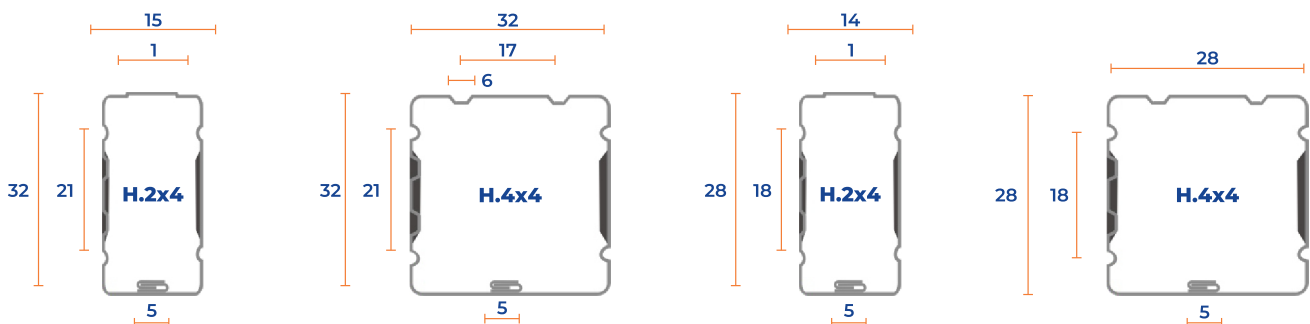

SAKTIHOLLOW®

HOLLOW RANGKA PLAFON

- KUAT
- PRAKTIS
- EKONOMIS

Baja ringan varian hollow dari **SAKTIHOLLOW®** sangat direkomendasikan sebagai rangka plafon untuk rumah. Dengan lapisan galvanized zinc membuat rangka plafon kuat dan tahan terhadap karat.

Terdapat dua macam varian profil dari **SAKTIHOLLOW®**, yaitu profil 4x4 dan profil 2x4, dengan rincian sebagai berikut:

SPESIFIKASI PRODUK SAKTIHOLLOW®

NO	NAMA PRODUK	TEBAL (TCT)
1.	Hollow 2 x 4 P	0,35
2.	Hollow 4 x 4 P	0,35
3.	Hollow 2 x 4 S	0,25
4.	Hollow 4 x 4 S	0,25
5.	Hollow 2 x 4 E	0,25
6.	Hollow 4 x 4 E	0,25

HUBUNGI: