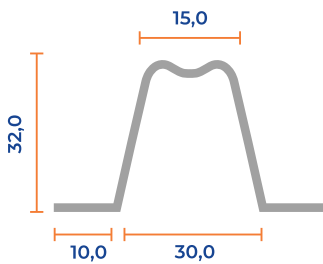

Panjang 6 meter, toleransi ketebalan 0,2 - 0,5 % sesuai ketentuan SNI

ST.R32

ST.R30

ST.R28

TALANG

SPESIFIKASI PRODUK TALANG

KETEBALAN	PANJANG
0.30 TCT	6 Meter

HUBUNGI: