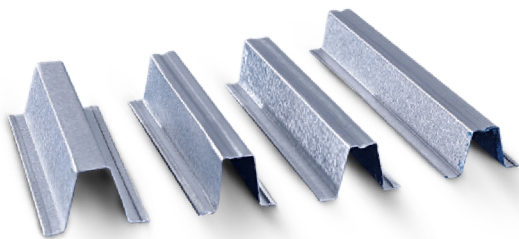

SAKTITRUSS[®]
RANGKA ATAP BAJA RINGAN

SAKTIROOF[®]
ATAP BAJA RINGAN

SAKTIDECK[®]
PLAT LANTAI COR

SAKTIHOLLOW[®]
HOLLOW RANGKA PLAFON

Gunakan Sepatu, Sarung Tangan dan Masker saat pemasangan.

SAKTITRUSS®

RANGKA ATAP BAJA RINGAN

PASTI KUAT PASTI MUDAH

KANAL C

RENG

TALANG

SAKTITRUSS® telah memenuhi persyaratan **SNI 8399 : 2017** (SNI Profil) sehingga lebih terjamin ketebalan dan kualitasnya. **SAKTITRUSS®** sudah banyak digunakan dalam berbagai proyek mulai dari rumah tinggal, komersial building hingga pabrik.