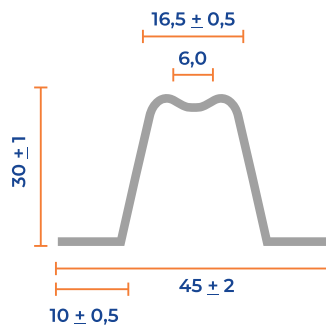

Panjang 6 meter, toleransi ketebalan 0,2 - 0,5 % sesuai ketentuan SNI

ST.R32

ST.R30

ST.R28

TALANG

SPESIFIKASI PRODUK TALANG

KETEBALAN	PANJANG
0.30 TCT	6 Meter

HUBUNGI: