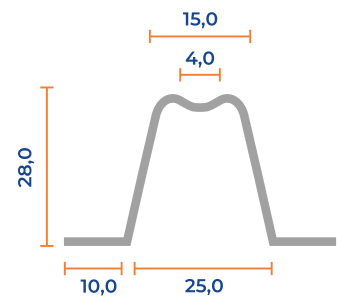

Panjang 6 meter, toleransi ketebalan 0,2 - 0,5 % sesuai ketentuan SNI

ST.R32

ST.R30

ST.R28

TALANG

SPESIFIKASI PRODUK TALANG

KETEBALAN	PANJANG
0.30 TCT	6 Meter

HUBUNGI: