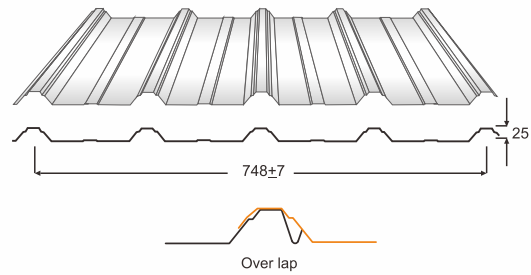

SR. 760

SPESIFIKASI PRODUK SAKTIROOF®

NO	DESKRIPSI PRODUK	NAMA PRODUK			
		SR 760 P	SR 1000 P	SR 760 S	SR 1000 S
1	Material	Baja Lapis Zinc Aluminium AZ 100	Baja Lapis Zinc Aluminium AZ 100	Baja Lapis Zinc Aluminium AZ 70	Baja Lapis Zinc Aluminium AZ 70
2	Tebal Tersedia (TCT) mm	0.40 0.35	0.40, 0.35	0.30 0.25	0.30 0.25
3	Grade	G550	G550	G550	G550
4	Tensile Strength (min)	550MPa	550MPa	550MPa	550MPa
5	Lebar Efektif (mm)	750	1050	750	1050

HUBUNGI:

JL.RAYA JANTI NO.96 YOGYAKARTA
(0274) 493 22 88 , 08112863773 (CHAT ONLY)

WWW.QHOMEMART.COM