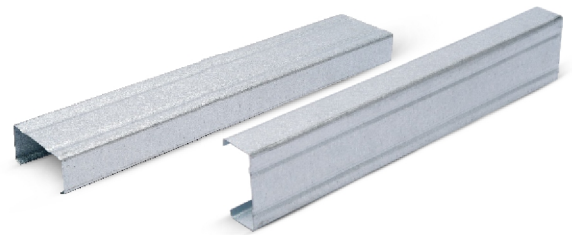

KANAL C

SPESIFIKASI PRODUK KANAL C

A. KANAL C SAKTITRUS® UNTUK RANGKA ATAP BERAT

TYPE	KETEBALAN
ST. C 75/80.100	0.95 TCT
ST. C 75/80.P	0.75 TCT
ST. C 75/80.PX	0.75 TCT
ST. C 75/80.PE	0.70 TCT

Panjang 6 meter, toleransi ketebalan 0,2 - 0,5 % sesuai ketentuan SNI

Kanal C **SAKTITRUS®** tipe ini digunakan untuk atap yang berat.

Contohnya : Genteng Keramik/Tanah Liat, Genteng Beton, dll.

B. KANAL C SAKTITRUS® UNTUK RANGKA ATAP RINGAN

TYPE	KETEBALAN
ST. C 75 / 80.S	0.65 TCT

Panjang 6 meter, toleransi ketebalan 0,2 - 0,5 % sesuai ketentuan SNI

Kanal C **SAKTITRUS®** tipe ini digunakan untuk atap yang ringan.

Contohnya : Genteng Metal, Atap Galvalum, Seng, Polycarbonate, dll.

C. KANAL C SAKTITRUS® MULTIFUNGSI

TYPE	KETEBALAN
ST. C 75 / 80.SE	0.60 TCT
ST. C 75 / 80.E	0.55 TCT
ST. C 75 / 80.XE	0.50 TCT

Panjang 6 meter, toleransi ketebalan 0,2 - 0,5 % sesuai ketentuan SNI

Kanal C **SAKTITRUS®** tipe ini tidak digunakan untuk rangka atap.

Kanal C Multifungsi ini bisa digunakan untuk rangka pagar, rangka kanopi, rangka partisi dinding, bahkan digunakan untuk bahan kerajinan fungsional seperti : gerobak jualan, rak sepatu, rak bunga, meja, kursi dan lain sebagainya.

KANAL C75

KANAL C80

HUBUNGI:

JL.RAYA JANTI NO.96 YOGYAKARTA
(0274) 493 22 88 , 08112863773 (CHAT ONLY)

WWW.QHOMEMART.COM