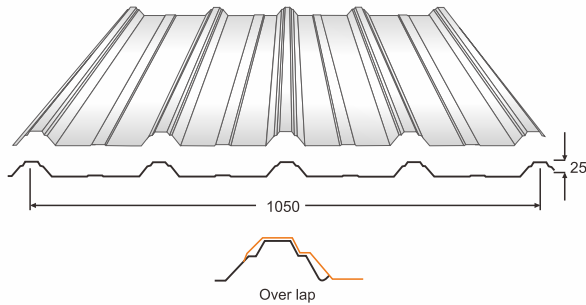

SAKTIROOF®

ATAP BAJA RINGAN

- KUAT
- RINGAN
- TAHAN KARAT
- ANTI BOCOR
- ANTI REMBES
- PRAKTIS
- EKONOMIS

SAKTIROOF® merupakan varian produk baja ringan yang dirancang sebagai material alternatif untuk penutup atap atau dinding. Dengan bahan baja bertensi tinggi, menjadikan **SAKTIROOF®** kuat dipasang pada jarak bentang yang cukup lebar. Lapisan aluminium zinc pada permukaan, membuatnya tahan karat dalam jangka waktu yang panjang.

SR. 1000