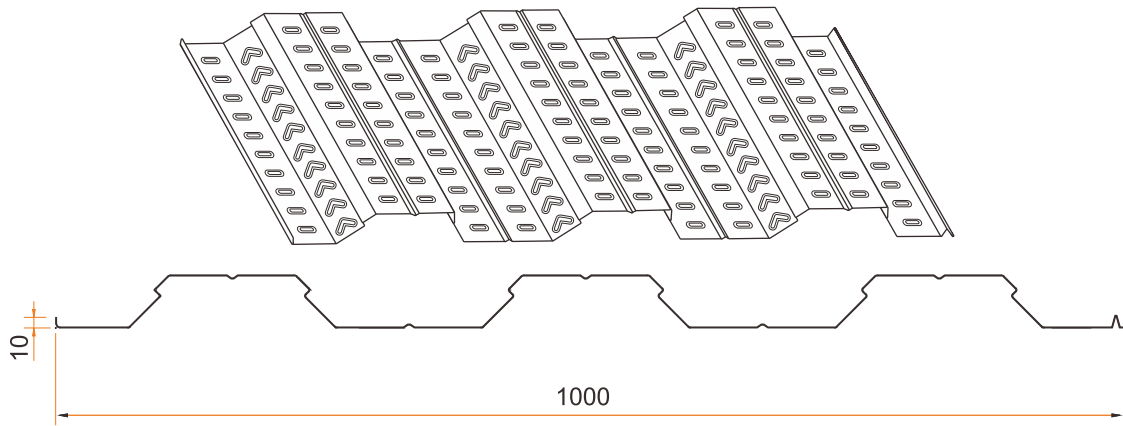

HUBUNGI:

JL.RAYA JANTI NO.96 YOGYAKARTA
(0274) 493 22 88 , 08112863773 (CHAT ONLY)

WWW.QHOMEMART.COM

SAKTIDECK®

PLAT LANTAI COR

- ▶ KUAT
- ▶ PRAKTIS
- ▶ EKONOMIS

SAKTIDECK® sebuah produk baja ringan yang hadir sebagai alternatif alas cor konvensional seperti kayu atau triplek. Dengan bahan baja berlapis galvalum, alas cor **SAKTIDECK** terbukti lebih praktis dan kuat, sehingga dapat mengurangi penggunaan besi bekisting pada beton.