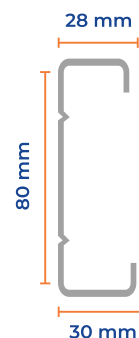

KANAL C

SPESIFIKASI PRODUK KANAL C

A. KANAL C SAKTITRUS® UNTUK RANGKA ATAP BERAT

TYPE	KETEBALAN
ST. C 75/80.100	0.95 TCT
ST. C 75/80.P	0.75 TCT
ST. C 75/80.PX	0.75 TCT
ST. C 75/80.PE	0.70 TCT

Panjang 6 meter, toleransi ketebalan 0,2 - 0,5 % sesuai ketentuan SNI

Kanal C **SAKTITRUS®** tipe ini digunakan untuk atap yang berat.

Contohnya : Genteng Keramik/Tanah Liat, Genteng Beton, dll.

B. KANAL C SAKTITRUS® UNTUK RANGKA ATAP RINGAN

TYPE	KETEBALAN
ST. C 75 / 80.S	0.65 TCT

Panjang 6 meter, toleransi ketebalan 0,2 - 0,5 % sesuai ketentuan SNI

Kanal C **SAKTITRUS®** tipe ini digunakan untuk atap yang ringan.

Contohnya : Genteng Metal, Atap Galvalum, Seng, Polycarbonate, dll.

C. KANAL C SAKTITRUS® MULTIFUNGSI

TYPE	KETEBALAN
ST. C 75 / 80.SE	0.60 TCT
ST. C 75 / 80.E	0.55 TCT
ST. C 75 / 80.XE	0.50 TCT

Panjang 6 meter, toleransi ketebalan 0,2 - 0,5 % sesuai ketentuan SNI

Kanal C **SAKTITRUS®** tipe ini tidak digunakan untuk rangka atap.

Kanal C Multifungsi ini bisa digunakan untuk rangka pagar, rangka kanopi, rangka partisi dinding, bahkan digunakan untuk bahan kerajinan fungsional seperti : gerobak jualan, rak sepatu, rak bunga, meja, kursi dan lain sebagainya.

KANAL C75

KANAL C80

HUBUNGI:

JL.RAYA JANTI NO.96 YOGYAKARTA
(0274) 493 22 88 , 08112863773 (CHAT ONLY)

WWW.QHOMEMART.COM