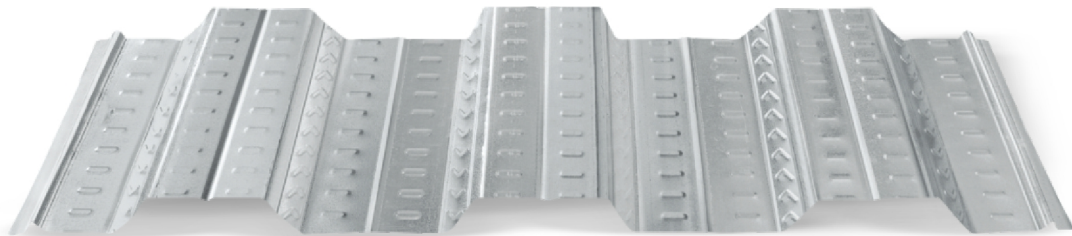

HUBUNGI:

JL.RAYA JANTI NO.96 YOGYAKARTA
(0274) 493 22 88 , 08112863773 (CHAT ONLY)

WWW.QHOMEMART.COM

SAKTIDECK®

PLAT LANTAI COR

- ▶ KUAT
- ▶ PRAKTIS
- ▶ EKONOMIS

SAKTIDECK® sebuah produk baja ringan yang hadir sebagai alternatif alas cor konvensional seperti kayu atau triplek. Dengan bahan baja berlapis galvalum, alas cor **SAKTIDECK** terbukti lebih praktis dan kuat, sehingga dapat mengurangi penggunaan besi bekisting pada beton.