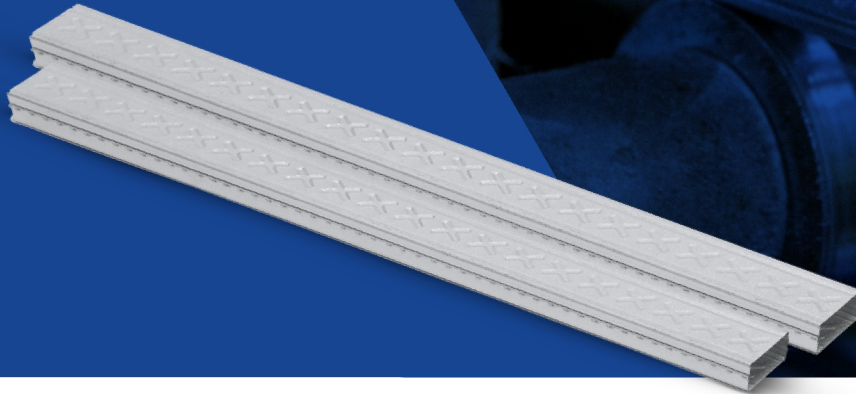

SAKTIHOLLOW®

HOLLOW RANGKA PLAFON

- KUAT
- PRAKTIS
- EKONOMIS

Baja ringan varian hollow dari **SAKTIHOLLOW®** sangat direkomendasikan sebagai rangka plafon untuk rumah. Dengan lapisan galvanized zinc membuat rangka plafon kuat dan tahan terhadap karat.

Terdapat dua macam varian profil dari **SAKTIHOLLOW®**, yaitu profil 4x4 dan profil 2x4, dengan rincian sebagai berikut:

SPESIFIKASI PRODUK SAKTIHOLLOW®

NO	NAMA PRODUK	TEBAL (TCT)
1.	Hollow 2 x 4 P	0,35
2.	Hollow 4 x 4 P	0,35
3.	Hollow 2 x 4 S	0,25
4.	Hollow 4 x 4 S	0,25
5.	Hollow 2 x 4 E	0,25
6.	Hollow 4 x 4 E	0,25