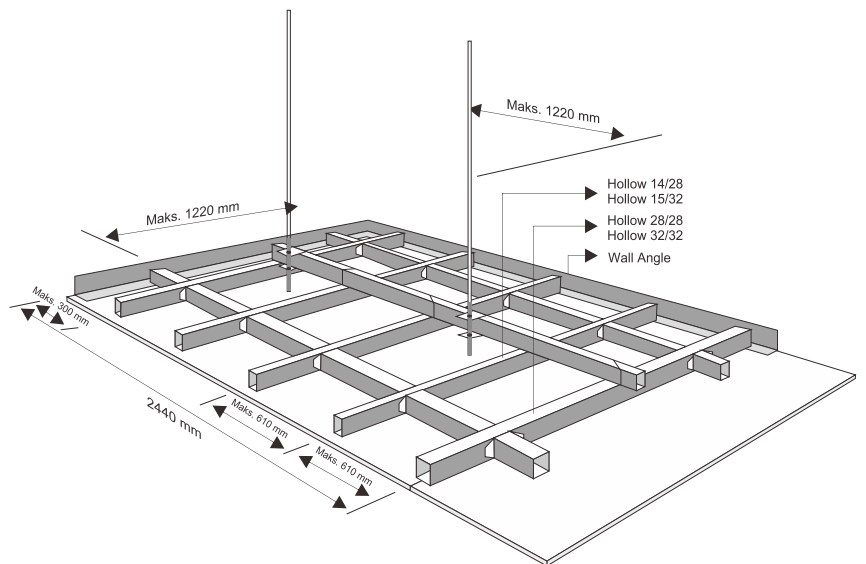

SAKTIHOLLOW®

HOLLOW RANGKA PLAFON

- KUAT
- PRAKTIS
- EKONOMIS

Baja ringan varian hollow dari **SAKTIHOLLOW®** sangat direkomendasikan sebagai rangka plafon untuk rumah. Dengan lapisan galvanized zinc membuat rangka plafon kuat dan tahan terhadap karat.

Terdapat dua macam varian profil dari **SAKTIHOLLOW®**, yaitu profil 4x4 dan profil 2x4, dengan rincian sebagai berikut:

SPESIFIKASI PRODUK SAKTIHOLLOW®

NO	NAMA PRODUK	TEBAL (TCT)
1.	Hollow 2 x 4 P	0,35
2.	Hollow 4 x 4 P	0,35
3.	Hollow 2 x 4 S	0,25
4.	Hollow 4 x 4 S	0,25
5.	Hollow 2 x 4 E	0,25
6.	Hollow 4 x 4 E	0,25

HUBUNGI: