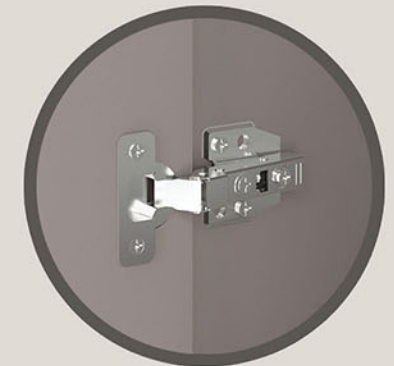

CR VOLARE 160-02
credenza
P.160 X L.50 X T.80

CB VOLARE 120-01
cabinet
P.120 X L.40 X T.144

CB VOLARE 120-02
cabinet
P.120 X L.40 X T.120

Softclose
Mekanisme engsel pintu yang menutup perlahan
tanpa suara benturan