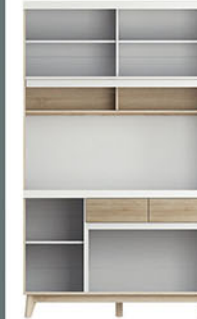

KITCHEN SET
DAPUR

KITCHEN CABINET 01

P.120 X L.48 X T.201,5

MDF kombinasi kayu solid
Panel finishing pvc sheet natural & putih
Kayu solid finishing fancy duco

KC 01 A-1
P.80 X L.35 X T.80

KC 01 A-2
P.120 X L.35 X T.80 (ada kaca)