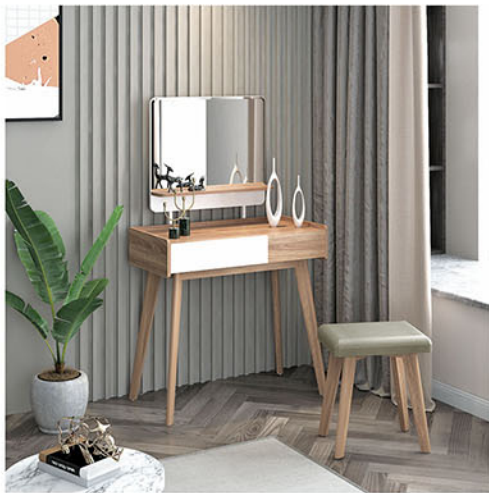

MR CARIBIA meja rias
Terbuat dari particleboard dan MDF finishing pvc sheet natural dengan variasi pvc sheet putih
Kaki terbuat dari kayu solid finishing fancy duco
Terdapat dua laci
P.80 X L.40 X T.135