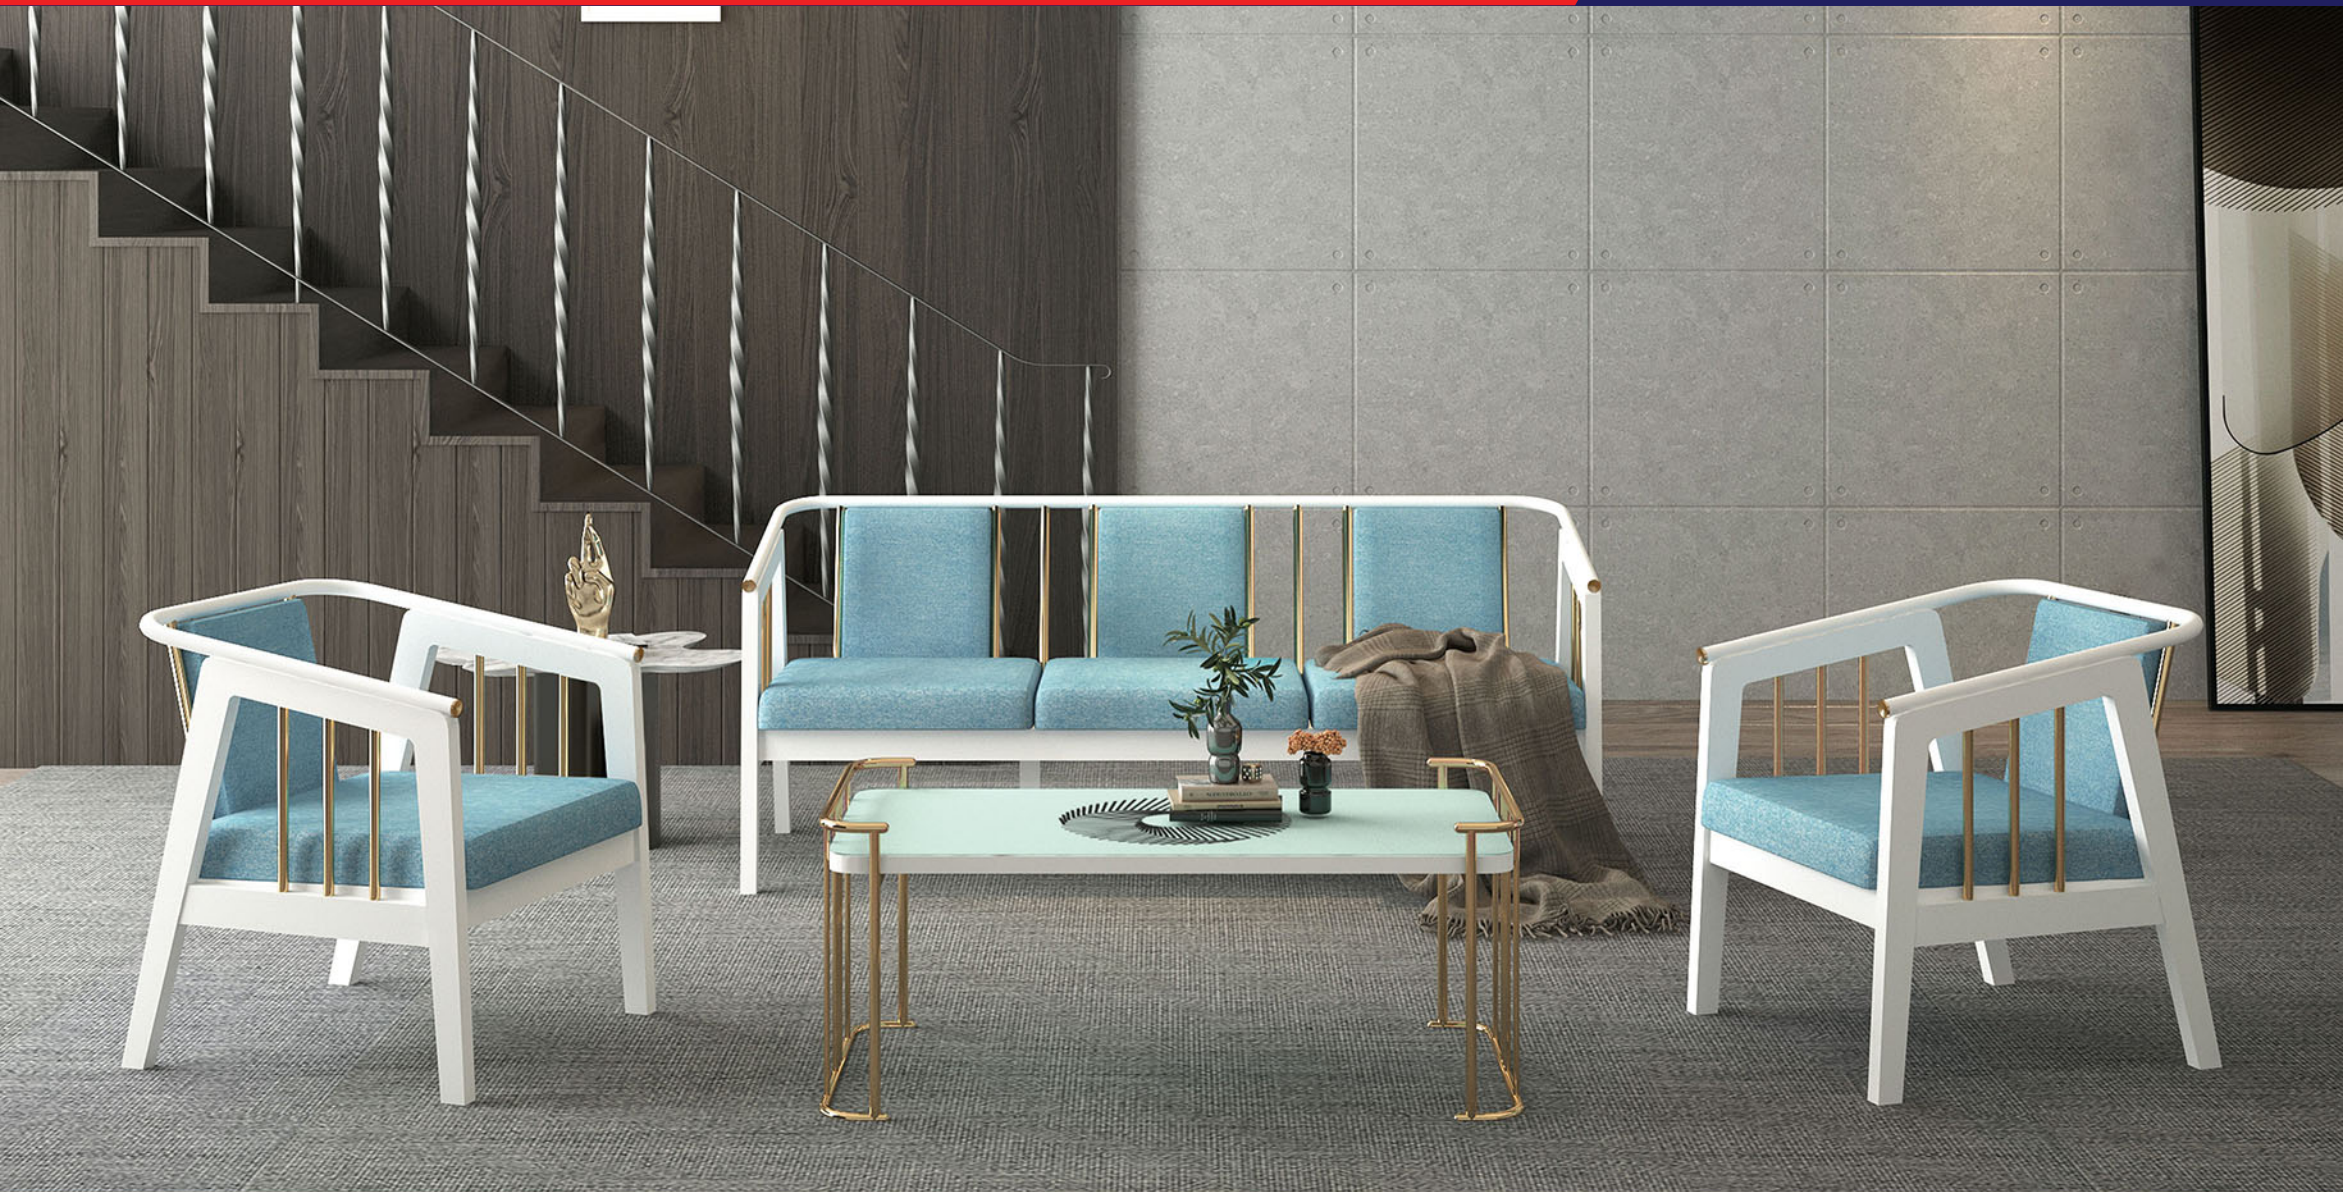

SOFA 311-7 + CT

Sofa kayu solid finishing PU acrylic warna putih
Variasi pipa besi coating putih dan emas (tutup pipa warna emas)
Jok & sandaran sofa dari spons dilapisi kain
(ada dua pilihan warna **Biru & Abu-abu**)
Rangka meja pipa besi coating emas
Top meja menggunakan kaca

* warna bisa berubah karena proses cetak