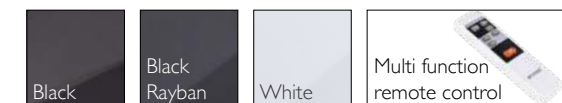

HIGH
PERFORMANCE