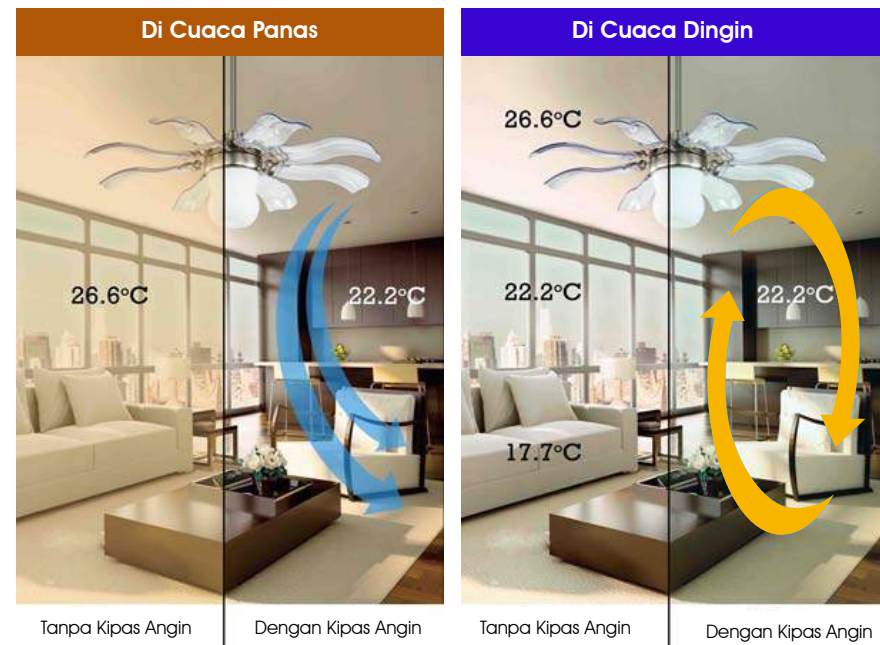

Di Cuaca Panas

- Di ruangan tanpa Air Conditioning, dengan mengoperasikan kipas angin dekorasi MT.EDMA® di putaran normal akan menghasilkan efek udara 4.4°C lebih sejuk dengan biaya energi yang efisien.
- Di ruangan dengan Air Conditioning, sirkulasi udara sejuk dari kipas angin dekorasi MT.EDMA® memungkinkan anda untuk menaikkan thermostat suhu ruangan ke derajat celcius yang lebih tinggi, sehingga menghemat biaya energi Air Conditioning sampai dengan 40% atau lebih.