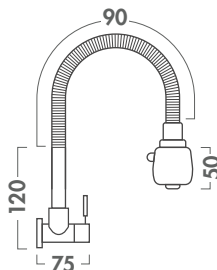

MILAN

CGS MILAN adalah keran air dingin (*cold tap*) dengan selang fleksibel yang memudahkan anda untuk mencuci peralatan makan dan memasak yang sulit untuk dijangkau. Dengan dua tipe keluaran air (*shower* dan *jet shower*) yang dapat menyemburkan air dengan kencang, keran air CGS MILAN akan memudahkan pekerjaan Anda di dapur.

Fitur dan Kegunaan Produk:

- Terbuat dari *Stainless Steel 304*
- *Brushed stainless steel finish*, tahan noda dan sidik jari
- Tungkai keran fleksibel, dapat digerakan sesuai kebutuhan
- Dapat diputar 360°
- *Cold tap*: mendukung air dingin (suhu normal)
- Ukuran lubang 25mm
- Termasuk selang fleksibel ½ inci

Ukuran 528 x 419 x 170 mm

PRONTO

CGS PRONTO adalah keran air dingin (*cold tap*) untuk pemasangan dinding. Dilengkapi dengan selang fleksibel yang memudahkan anda untuk mencuci peralatan makan dan memasak yang sulit untuk dijangkau. Dengan dua tipe keluaran air (*shower* dan *jet shower*) yang dapat menyemburkan air dengan kencang, keran air CGS PRONTO akan memudahkan pekerjaan Anda di dapur.

Fitur dan Kegunaan Produk:

- Terbuat dari *Stainless Steel 304*
- *Brushed stainless steel finish*, tahan noda dan sidik jari
- Tungkai keran fleksibel, dapat digerakan sesuai kebutuhan
- *Cold tap*: mendukung air dingin (suhu normal)
- Ukuran lubang 25mm
- Tipe instalasi: keran tembok / dinding

Ukuran 428 x 419 x 170 mm