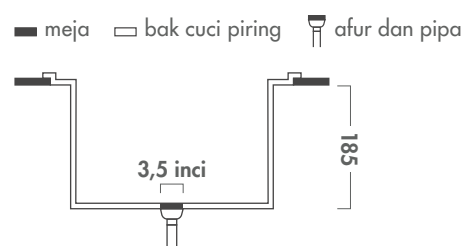

ZIROS PIETRA 700

121308

Ukuran 700 x 550 x 185 mm

ZIROS PIETRA 500

121309

Ukuran 552 x 532 x 185 mm

Aksesori Produk

3,5" Waste Kit
Overflow MMS267
34203