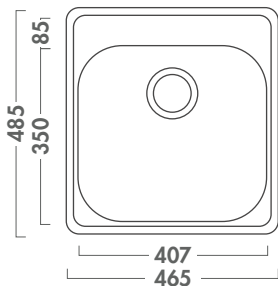

ESSANTA VAL

121311

Ukuran 450 x 450 x 180 mm

ESSANTA 1B

121312

Ukuran 465 x 485 x 180 mm

ESSANTA 45

121315

Ukuran 428 x 419 x 170 mm

ESSANTA 8S

122314

Ukuran 1080 x 480 x 165/165 mm

ESSANTA 45S

121313

Ukuran 840 x 435 x 165 mm

Aksesori Produk