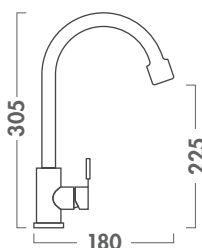

TORINO

Keran dapur CGS TORINO terbuat dari bahan dasar *stainless steel 304* yang tahan karat. CGS TORINO mendukung air dingin dan dapat diputar 360°, sangat cocok untuk dipasangkan dengan bak cuci dapur berukuran kecil.

Fitur dan Kegunaan Produk:

- Terbuat dari *Stainless Steel 304* - *Cold tap*: mendukung air dingin (suhu normal)
- *Brushed stainless steel finish*, tahan noda dan sidik jari
- Dapat diputar 360°
- Ukuran lubang 25mm
- Termasuk selang fleksibel ½ inci

212507