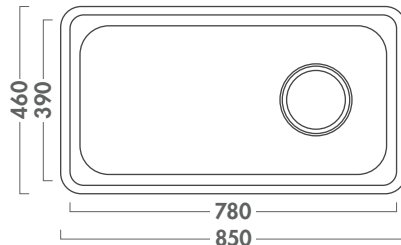

Aksesori Produk