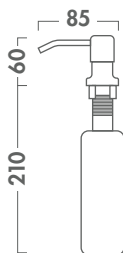

SOAP DISPENSER

Pelengkap untuk bak cuci dan kran dapur Anda, dispenser sabun CGS terbuat dari bahan *Stainless Steel 304*. Dapat menampung sabun cuci piring cair, sabun cuci tangan cair, atau *lotion*. Pompa dapat diputar 360 derajat sehingga Anda dapat menempatkan produk ini sesuai kebutuhan Anda.

Fitur dan Kegunaan Produk:

- Pompa terbuat dari *Stainless Steel 304* yang tahan karat dan higienis
- Botol penampung sabun terbuat dari plastik
- Akses isi ulang dari bagian atas: Untuk mengisi ulang cukup dengan mengangkat pompa
- Desain universal melengkapi gaya dekorasi apa pun dan cocok dikombinasikan dengan semua kran dapur CGS
- Ukuran lubang: 25mm
- Kapasitas botol 350ml

31201