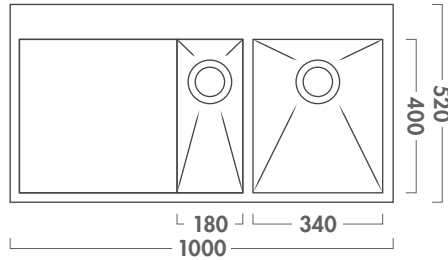

ZIROS SINK

Seri CGS Ziros menghadirkan kualitas *stainless steel* berkualitas tinggi dengan desain *flat rim*, yang memungkinkan untuk berbagai jenis instalasi: *insert flushmount* dan *undermount*. Seluruh produk Ziros Sink dilengkapi dengan area *bowl* dan *drainer* yang luas.

Fitur dan Kegunaan Produk:

- *Brushed-finish stainless steel*
- Premium 304 *stainless steel*
- Ketebalan sink 1,2mm
- Area *tap ledge* yang besar
- Dengan *overflow*
- Sudut radius nol
- *Superior soundproofing*
- Tipe instalasi *insert / flushmount / undermount*

ZIROS SABBIA

123305

Ukuran 1000 x 520 x 200/130 mm

ZIROS AVENA

121307

Ukuran 1000 x 520 x 200 mm

ZIROS LAVA

121306

Ukuran 1000 x 510 x 180 mm

Aksesoris Produk