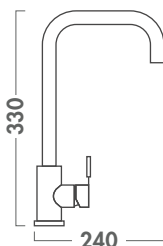

SORRENTO

Keran dapur CGS SORRENTO mengedepankan desain modern yang kokoh dengan *finishing stainless steel spot-free*, yang tahan gores dan bebas sidik jari. Dengan desain yang tinggi, CGS SORRENTO ruang yang cukup untuk peralatan masak besar dan tinggi. Keran air dapat diputar 360° untuk rentang gerak maksimum.

Fitur dan Kegunaan Produk:

- Terbuat dari *Stainless Steel 304*
- *Brushed Stainless Steel finish*, tahan noda dan sidik jari
- Dapat diputar 360°
- Mendukung air dingin (suhu normal) dan air panas
- Ukuran lubang 35mm
- Termasuk selang fleksibel ½ inci

212402