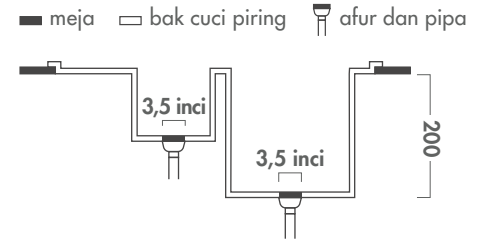

ZIROS SINK

Seri CGS Ziros menghadirkan kualitas *stainless steel* berkualitas tinggi dengan desain *flat rim*, yang memungkinkan untuk berbagai jenis instalasi: *insert flushmount* dan *undermount*. Seluruh produk Ziros Sink dilengkapi dengan area *bowl* dan *drainer* yang luas.

Fitur dan Kegunaan Produk:

- *Brushed-finish stainless steel*
- Premium 304 *stainless steel*
- Ketebalan sink 1,2mm
- Area *tap ledge* yang besar
- Dengan *overflow*
- Sudut radius nol
- *Superior soundproofing*
- Tipe instalasi *insert / flushmount / undermount*

ZIROS SABBIA

123305

Ukuran 1000 x 520 x 200/130 mm

ZIROS AVENA

121307

Ukuran 1000 x 520 x 200 mm

ZIROS LAVA

121306

Ukuran 1000 x 510 x 180 mm

Aksesoris Produk