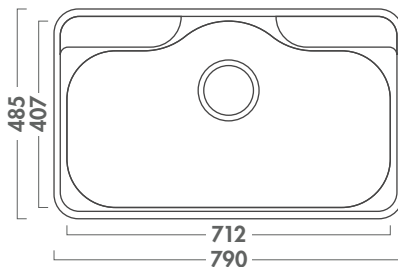

Aksesori Produk