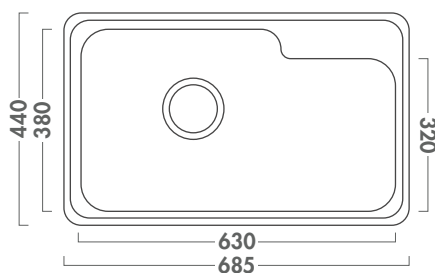

Aksesoris Produk