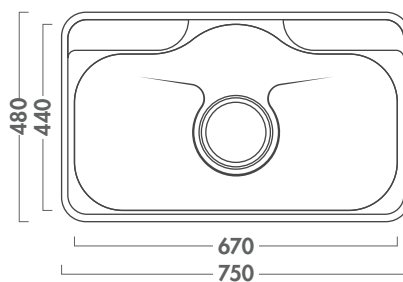

Aksesoris Produk