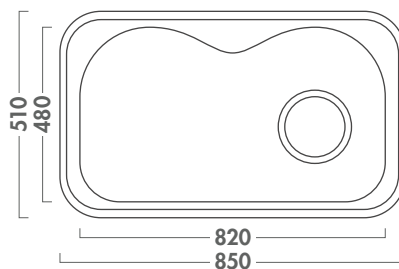

Aksesoris Produk