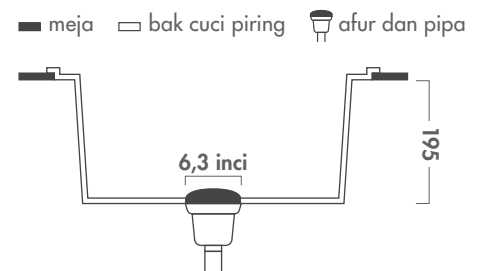

Aksesoris Produk