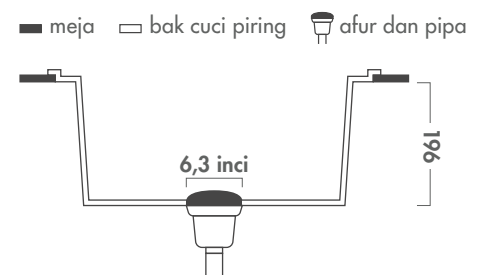

Aksesoris Produk