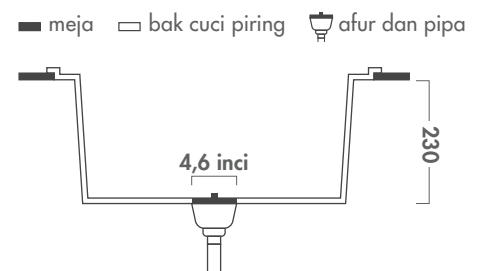

Aksesori Produk