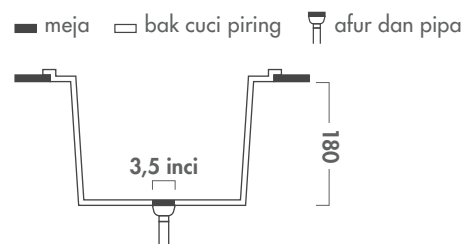

ESSANTA

Seri CGS Essanta menghadirkan ragam pilihan bak cuci piring terlengkap untuk memenuhi kebutuhan dapur Anda sehari-hari. Dibuat dari bahan *stainless steel* 304 yang tahan terhadap karat dan zat asam serta bersifat higienis. Warna tidak akan pudar walau terpapar sinar matahari dalam jangka waktu yang lama. Dirancang untuk daya tahan yang unggul dengan baja tahan karat berkinerja tinggi

Fitur dan Kegunaan Produk:

- *Natural-finish stainless steel*
- *Premium 304 stainless steel*
- Ketebalan *sink* 0,8mm
- Sudut yang mudah dibersihkan
- *Superior soundproofing*
- Tipe instalasi *insert / top mount*

ESSANTA VAL

121311

Ukuran 450 x 450 x 180 mm

ESSANTA 1B

121312

Ukuran 465 x 485 x 180 mm

ESSANTA 45

121315

Ukuran 428 x 419 x 170 mm