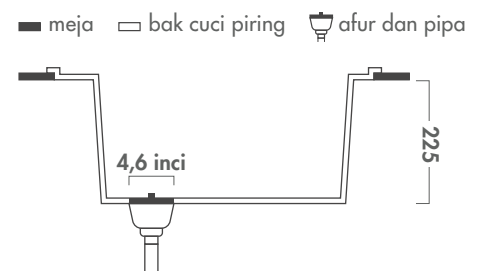

Aksesoris Produk