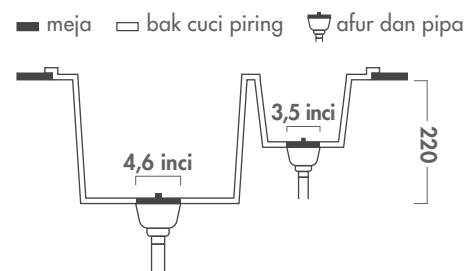

Aksesoris Produk

4,6" Waste Kit SV15
34202

3,5" Waste Kit SV16
34201

Wire Basket XL027
31203

Cutting Board
32304