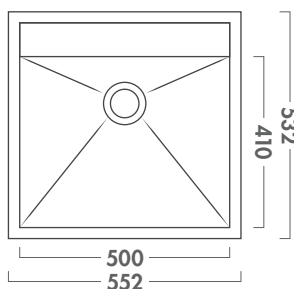

ZIROS PIETRA 700

121308

Ukuran 700 x 550 x 185 mm

ZIROS PIETRA 500

121309

Ukuran 552 x 532 x 185 mm

Aksesori Produk

3,5" Waste Kit
Overflow MMS267
34203