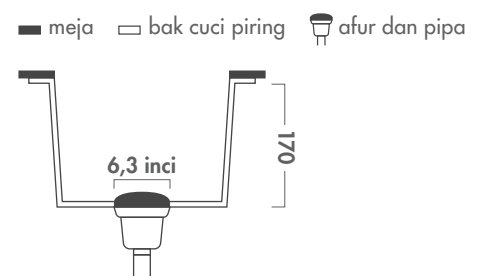

Aksesoris Produk

6,3" Drain Fitting Set

34103