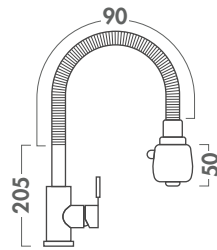

MILAN

CGS MILAN adalah keran air dingin (*cold tap*) dengan selang fleksibel yang memudahkan anda untuk mencuci peralatan makan dan memasak yang sulit untuk dijangkau. Dengan dua tipe keluaran air (*shower* dan *jet shower*) yang dapat menyemburkan air dengan kencang, keran air CGS MILAN akan memudahkan pekerjaan Anda di dapur.

Fitur dan Kegunaan Produk:

- Terbuat dari *Stainless Steel 304*
- *Brushed stainless steel finish*, tahan noda dan sidik jari
- Tungkai keran fleksibel, dapat digerakan sesuai kebutuhan
- Dapat diputar 360°
- *Cold tap*: mendukung air dingin (suhu normal)
- Ukuran lubang 25mm
- Termasuk selang fleksibel ½ inci

Ukuran 528 x 419 x 170 mm

PRONTO

CGS PRONTO adalah keran air dingin (*cold tap*) untuk pemasangan dinding. Dilengkapi dengan selang fleksibel yang memudahkan anda untuk mencuci peralatan makan dan memasak yang sulit untuk dijangkau. Dengan dua tipe keluaran air (*shower* dan *jet shower*) yang dapat menyemburkan air dengan kencang, keran air CGS PRONTO akan memudahkan pekerjaan Anda di dapur.

Fitur dan Kegunaan Produk:

- Terbuat dari *Stainless Steel 304*
- *Brushed stainless steel finish*, tahan noda dan sidik jari
- Tungkai keran fleksibel, dapat digerakan sesuai kebutuhan
- *Cold tap*: mendukung air dingin (suhu normal)
- Ukuran lubang 25mm
- Tipe instalasi: keran tembok / dinding

Ukuran 428 x 419 x 170 mm