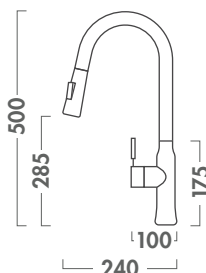

MONALISA

Ciptakan tampilan modern klasik di dapur Anda dengan Monalisa Pull-Out Mixer Tap. Dilengkapi dengan selang yang dapat ditarik keluar untuk memberikan rentang gerak yang lebih luas. Komponen berkualitas dan premium membantu memastikan penggunaan bebas kebocoran dan tahan lama.

Fitur dan Kegunaan Produk:

- Terbuat dari *Stainless Steel 304* - Tipe Keran: *Pull Out*, dilengkapi dengan selang tarik yang dilapisi bahan nilon
- *Brushed Stainless Steel finish*, tahan noda dan sidik jari
- 2 tipe shower: *jet* dan *spray shower*
- Dapat diputar 360°
- Mendukung air dingin (suhu normal) dan air panas
- Ukuran lubang 35mm
- Termasuk selang fleksibel ½ inci

212405