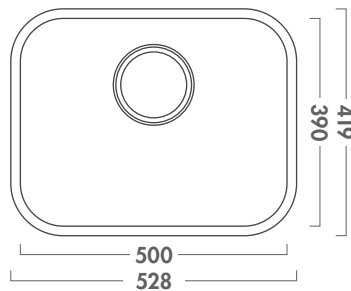

TRENTO

CGS TRENTO adalah seri bak cuci piring dengan tipe pemasangan undermount yang mengusung desain yang simpel dan modern untuk dapur Anda. CGS TRENTO dilengkapi dengan fitur lengkung di sisi tepian sink untuk memberikan style modern dan kemudahan dalam membersihkan sink.

Fitur dan Kegunaan Produk:

- *Natural-finish stainless steel*
- *Premium 304 stainless steel*
- Ketebalan sink 0,8mm
- Sistem drainase pintar 6,3 inci
- Sudut yang mudah dibersihkan
- *Superior soundproofing*
- Tipe instalasi *undermount*
- Dibuat di Korea

TRENTO 500-U

111609

Ukuran 528 x 419 x 170 mm

TRENTO 400-U

111610

Ukuran 428 x 419 x 170 mm

Aksesoris Produk

6,3" Drain Fitting Set

34103