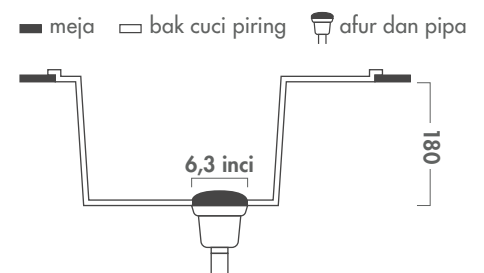

Aksesoris Produk