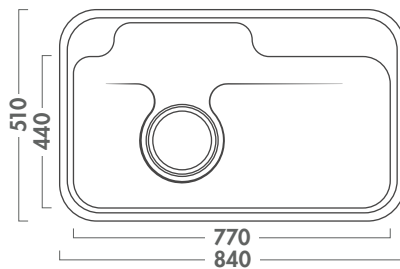

Aksesoris Produk