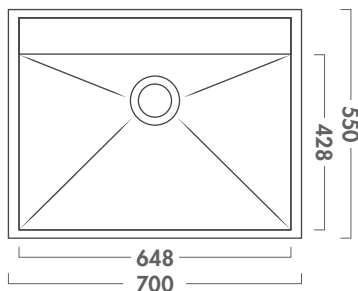

ZIROS PIETRA 700

121308

Ukuran 700 x 550 x 185 mm

ZIROS PIETRA 500

121309

Ukuran 552 x 532 x 185 mm

Aksesori Produk

3,5" Waste Kit
Overflow MMS267
34203