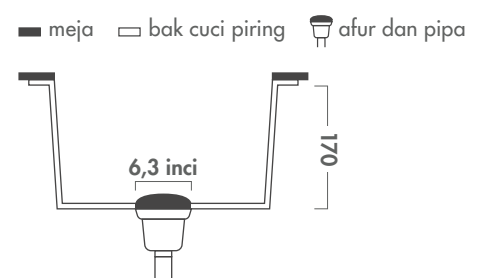

TRENTO

CGS TRENTO adalah seri bak cuci piring dengan tipe pemasangan undermount yang mengusung desain yang simpel dan modern untuk dapur Anda. CGS TRENTO dilengkapi dengan fitur lengkung di sisi tepian sink untuk memberikan style modern dan kemudahan dalam membersihkan sink.

Fitur dan Kegunaan Produk:

- *Natural-finish stainless steel*
- *Premium 304 stainless steel*
- Ketebalan sink 0,8mm
- Sistem drainase pintar 6,3 inci
- Sudut yang mudah dibersihkan
- *Superior soundproofing*
- Tipe instalasi *undermount*
- Dibuat di Korea

TRENTO 500-U

111609

Ukuran 528 x 419 x 170 mm

TRENTO 400-U

111610

Ukuran 428 x 419 x 170 mm

Aksesoris Produk

6,3" Drain Fitting Set

34103