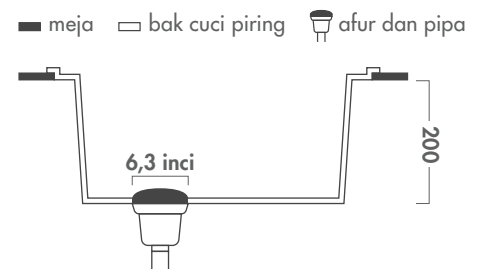

Aksesoris Produk