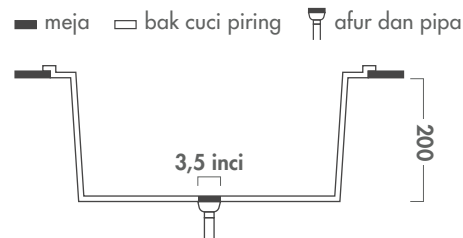

SICILY BOWL

Menampilkan desain modern dengan satu *bowl* besar fitur lengkung di tepian *sink*, CGS SICILY memungkinkan gaya modern di dapur mana pun. Bak cuci dapur CGS Sicily dapat dipasang secara individual ataupun digabungkan untuk membuat tampilan 1 atau 2 lubang / mangkuk di dapur Anda.

Fitur dan Kegunaan Produk:

- Ketebalan *sink* 0,8mm
- *Brushed-finish stainless steel*
- Premium 304 *stainless steel*
- Dengan *overflow*
- Sudut yang mudah dibersihkan
- *Superior soundproofing*
- Tipe instalasi *insert / flushmount / undermount*

SICILY 75-IU

122315

Ukuran 750 x 450 x 200 mm

SICILY 44-IU

122316

Ukuran 444 x 444 x 200mm

SICILY 24-IU

122317

Ukuran 244 x 444 x 180 mm

Aksesoris Produk