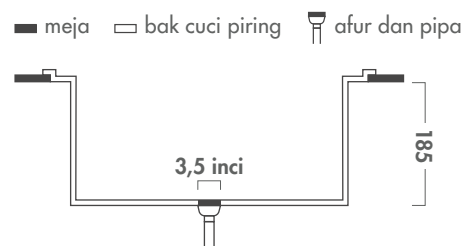

ZIROS BOWL

Seri CGS Ziros menghadirkan kualitas *stainless steel* berkualitas tinggi dengan desain *flat rim*, yang memungkinkan untuk berbagai jenis instalasi: *insert flushmount* dan *undermount*. Ziros Pietra 700 dan 500 masing-masing cocok untuk kabinet dapur ukuran 70cm dan 50cm.

Fitur dan Kegunaan Produk:

- *Brushed-finish stainless steel*
- Premium 304 *stainless steel*
- Ketebalan sink 1,2mm
- Area *tap ledge* yang besar
- Dengan *overflow*
- Sudut radius nol
- *Superior soundproofing*
- Tipe instalasi *insert / flushmount / undermount*

ZIROS PIETRA 700

121308

Ukuran 700 x 550 x 185 mm

ZIROS PIETRA 500

121309

Ukuran 552 x 532 x 185 mm

Aksesori Produk