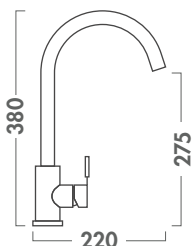

MURANO

Keran dapur CGS MURANO mengedepankan desain minimalis, cocok untuk desain dapur yang kompak dan minimalis. Dibuat dari bahan *stainless steel 304*, CGS MURANO memberikan kenyamanan untuk penggunaan sehari-hari di dapur Anda.

Fitur dan Kegunaan Produk:

- Terbuat dari *Stainless Steel 304*
- *Brushed Stainless Steel finish*, tahan noda dan sidik jari
- Dapat diputar 360°
- Mendukung air dingin (suhu normal) dan air panas
- Ukuran lubang 35mm
- Termasuk selang fleksibel 1/2 inci

212403