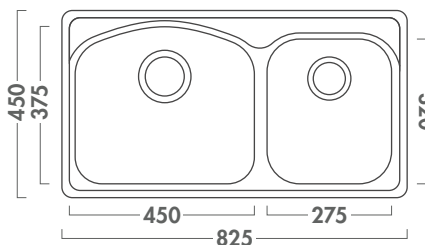

Aksesoris Produk

4,6" Waste Kit SV15
34202

3,5" Waste Kit SV16
34201

Wire Basket XL027
31203

Cutting Board
32304