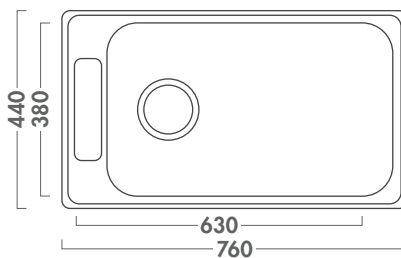

Aksesoris Produk