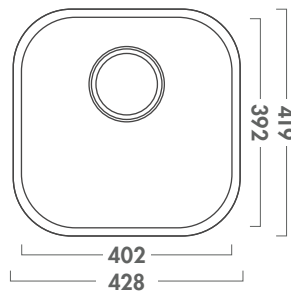

Fitur dan Kegunaan Produk:

- Ukuran 750x480mm
- Kedalaman *sink* 196mm
- Ketebalan *sink* 0,8mm
- *Natural-finish stainless steel*
- *Premium 304 stainless steel*
- Sistem drainase pintar 6,3 inci
- Sudut yang mudah dibersihkan
- *Superior soundproofing*
- Tipe instalasi *insert / top mount*
- Dibuat di Korea

TRENTO 500-U

111609

Ukuran 528 x 419 x 170 mm

TRENTO 400-U

111610

Ukuran 428 x 419 x 170 mm

Aksesoris Produk

6,3" Drain Fitting Set

Fitur dan Kegunaan Produk:

- Ukuran 790x485mm
- Kedalaman sink 230mm
- Ketebalan sink 0,9mm
- *Brushed-finish stainless steel*
- Premium 304 stainless steel
- Sistem drainase pintar 4,6 inci dilengkapi keranjang sampah
- Sudut yang mudah dibersihkan
- *Superior soundproofing*
- Tipe instalasi insert / top mount