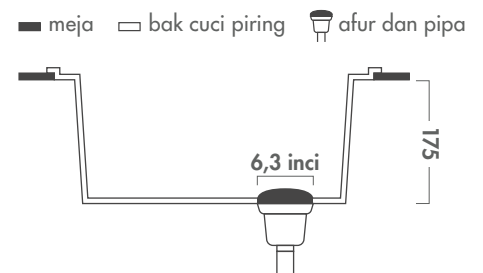

Aksesori Produk