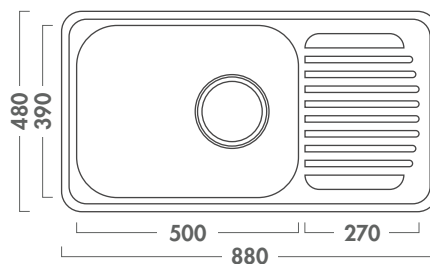

Aksesoris Produk