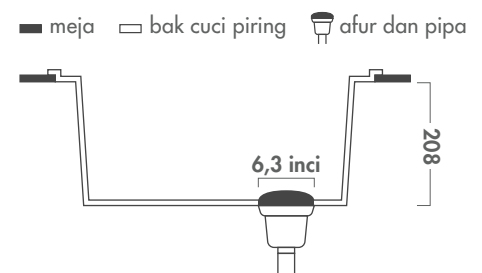

Aksesoris Produk