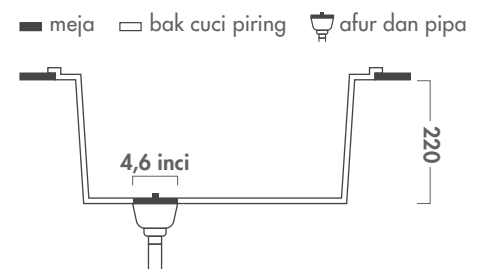

Aksesoris Produk