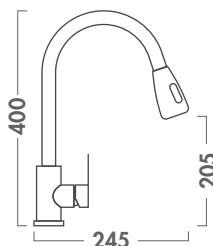

EMILIA

Keran *Pull-Out* CGS EMILIA yang elegan menampilkan desain modern yang cocok untuk model dapur apapun. Dengan keran yang tinggi, CGS EMILIA menawarkan ruang maksimum untuk mencuci peralatan masak berukuran besar dan tinggi. Didesain untuk kemudahan penggunaan, CGS EMILIA dilengkapi dengan pegangan yang nyaman dan ergonomis. Selang tarik memberikan rentang kerja yang luas di dapur Anda.

Fitur dan Kegunaan Produk:

- Terbuat dari *Stainless Steel 304* - Tipe Keran: *Pull Out*, dilengkapi dengan selang tarik yang dilapisi bahan nilon
- *Brushed Stainless Steel finish*, tahan noda dan sidik jari
- 2 tipe shower: *jet* dan *spray shower*
- Dapat diputar 360°
- Mendukung air dingin (suhu normal) dan air panas
- Ukuran lubang 35mm
- Termasuk selang fleksibel ½ inci

212404