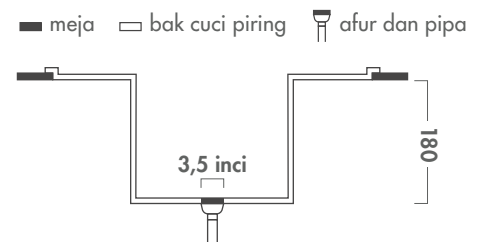

ZIROS SABBIA

123305

Ukuran 1000 x 520 x 200/130 mm

ZIROS AVENA

121307

Ukuran 1000 x 520 x 200 mm

ZIROS LAVA

121306

Ukuran 1000 x 510 x 180 mm

Aksesoris Produk

3,5" Waste Kit
Overflow MMS267
34203

Drain Cover
34205

Instalasi *insert*

Instalasi *undermount*

ZIROS BOWL

Seri CGS Ziros menghadirkan kualitas *stainless steel* berkualitas tinggi dengan desain *flat rim*, yang memungkinkan untuk berbagai jenis instalasi: *insert flushmount* dan *undermount*. Ziros Pietra 700 dan 500 masing-masing cocok untuk kabinet dapur ukuran 70cm dan 50cm.