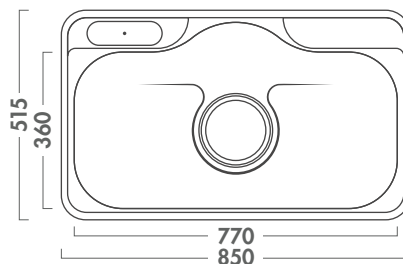

Aksesoris Produk