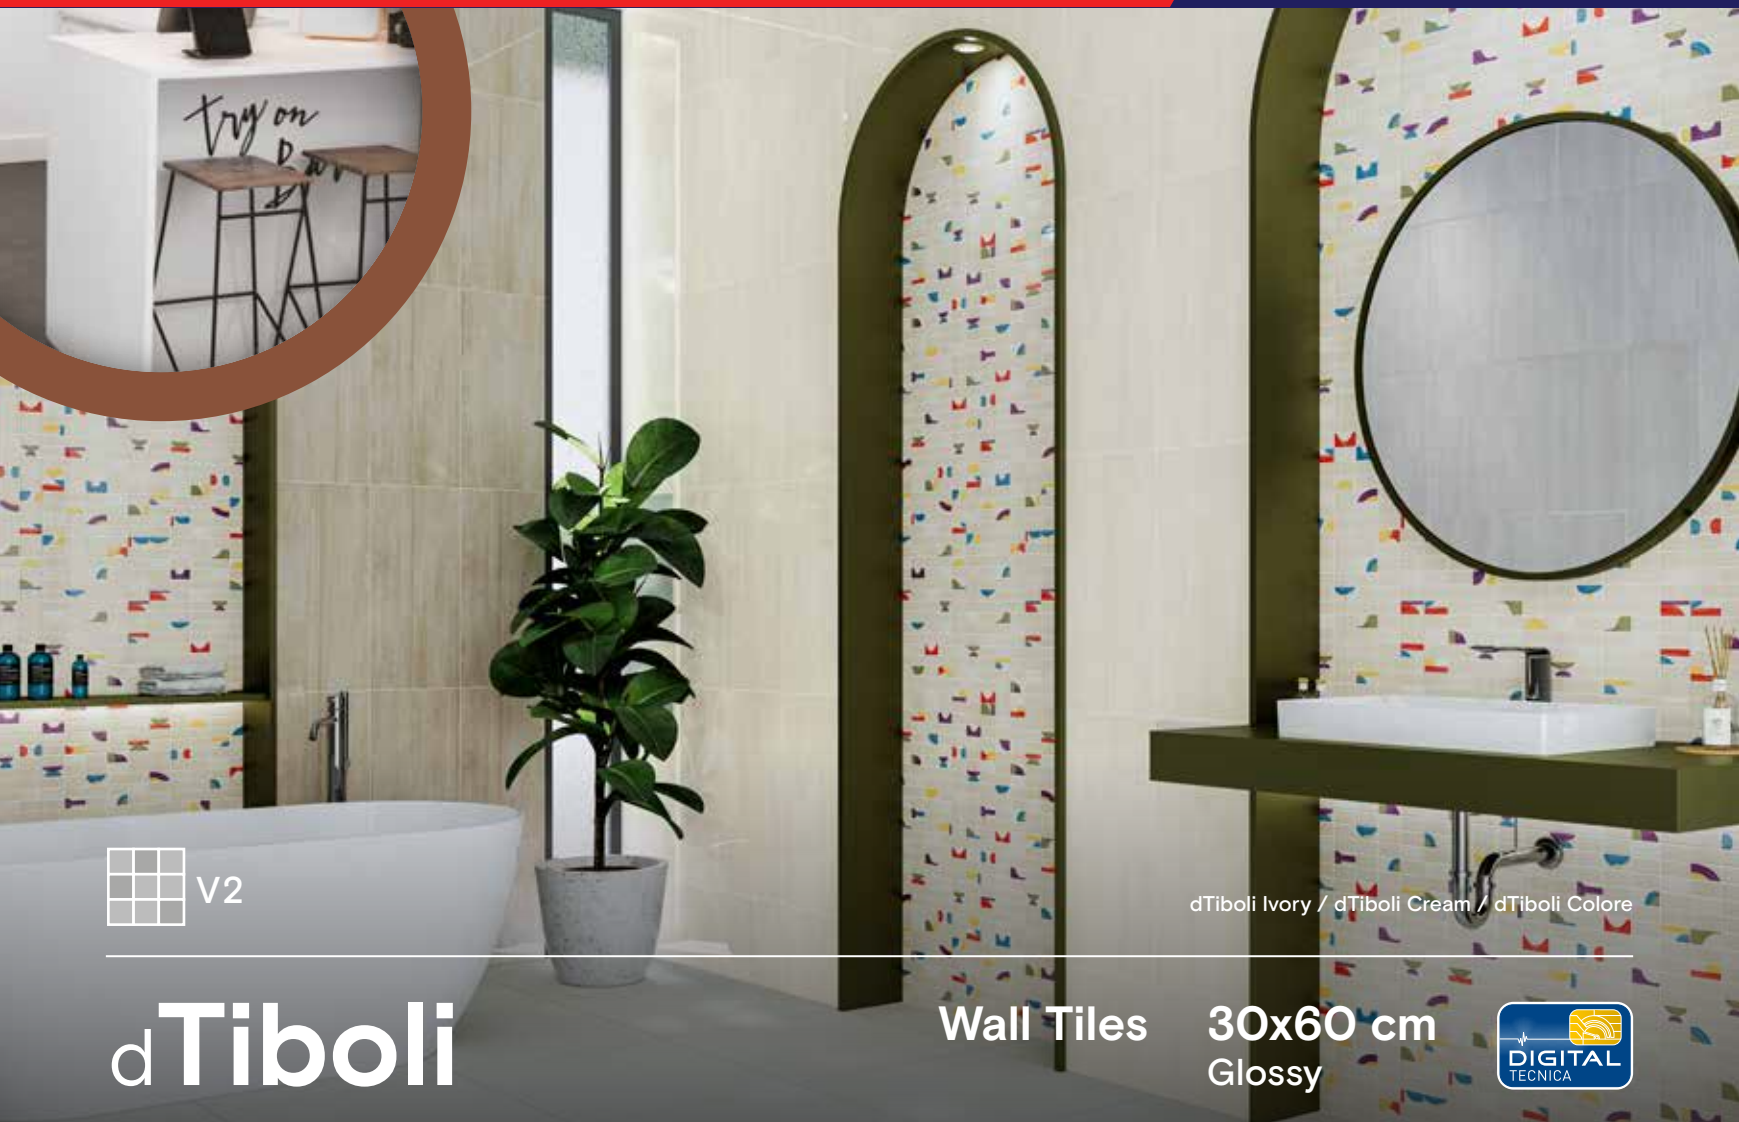

V2 

Wall Tiles 30x60 cm
Glossy

dPinoso

W63633T
dPinoso Beige
30X60 - Gol. AM

W63635T
dPinoso Foglia
30X60 - Gol. AP

W63634T
dPinoso Cream
30X60 - Gol. AP

dTiboli

Wall Tiles