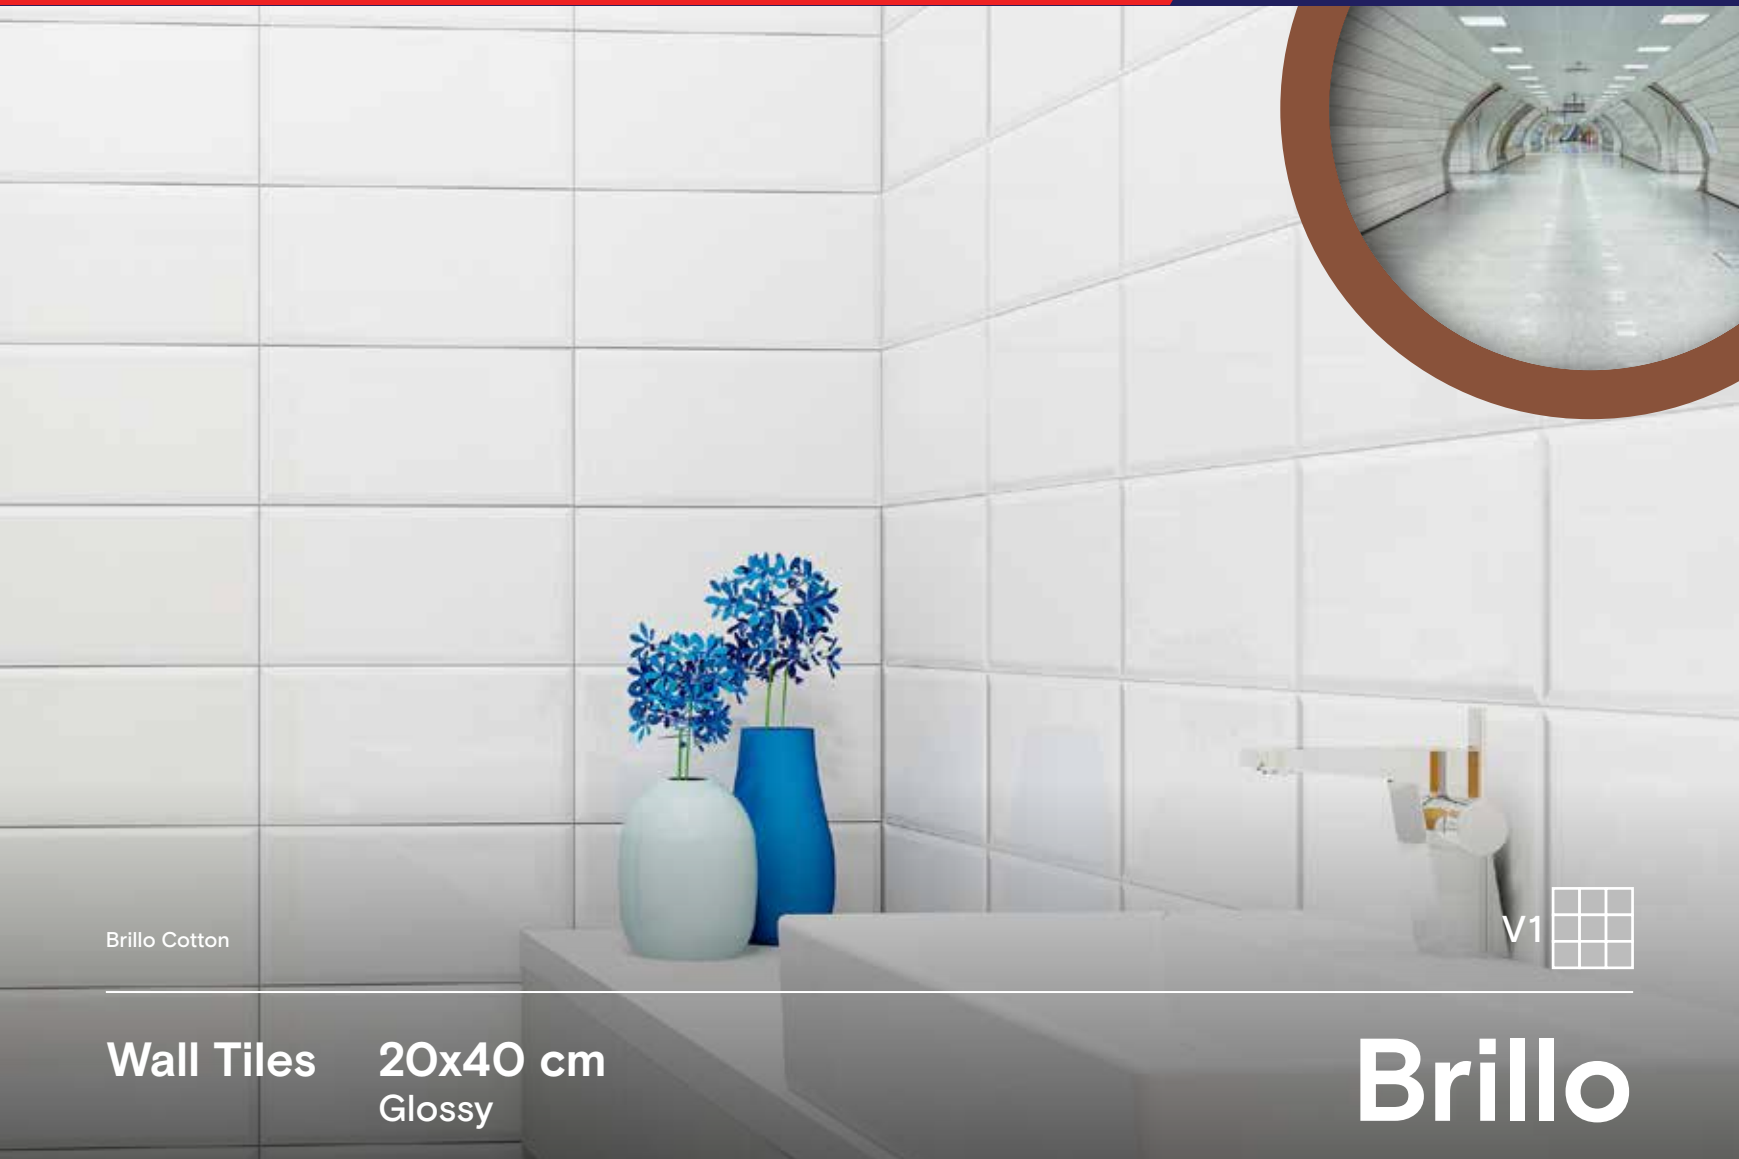

W40225
dTropico Planta A
20 x 40 - Gol. D

W40255
dTropico Avana
20 x 40 - Gol. CS

Brillo Cotton

Wall Tiles 20x40 cm
Glossy

Brillo

W40730
Brillo Cotton
20 x 40 - Gol. B

Serenity

dSerenity Bloom / Serenity White