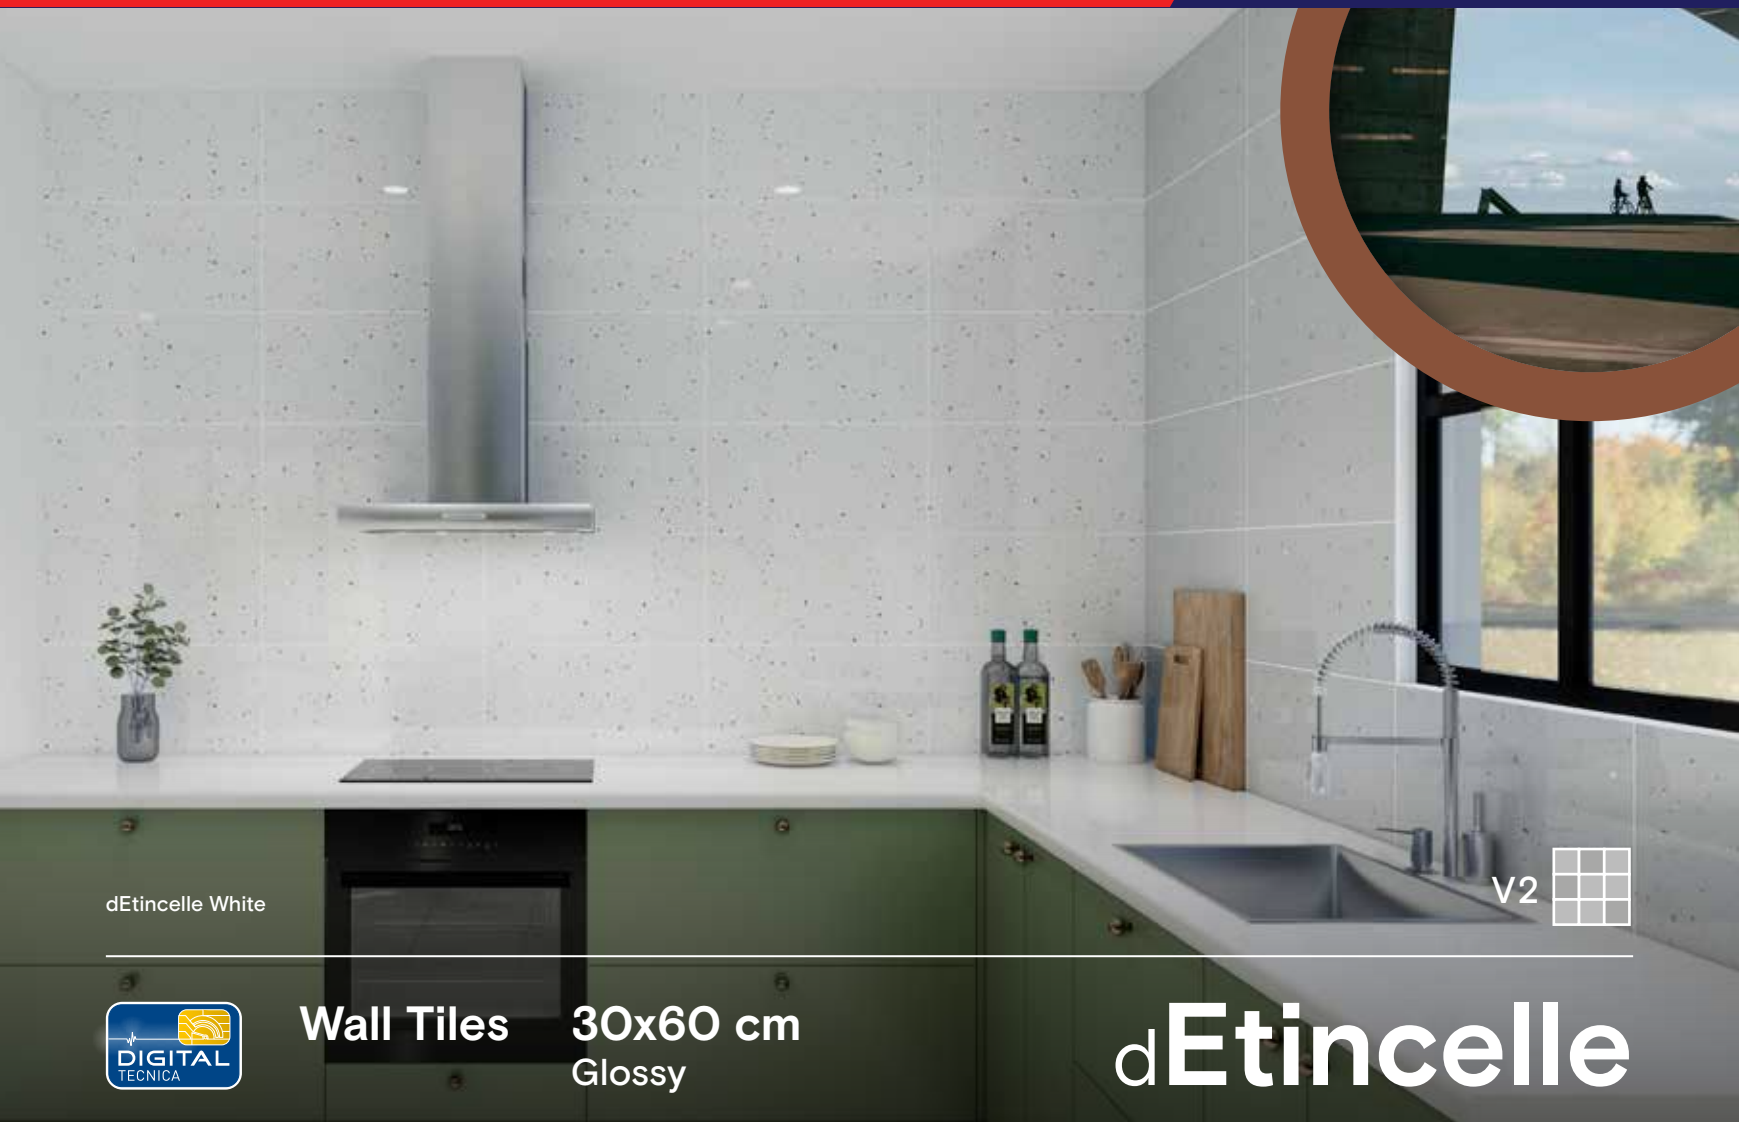

dBorghini

Wall Tiles 30x60 cm
Glossy

W63618T
dBorghini Dorada
30X60 - Gol. AM

W63918T
dBorghini Quadrato
30X60 - Gol. AP

dEtincelle White

Wall Tiles 30x60 cm
Glossy

dEtincelle

W63420T
dEtincelle White
30X60 - Gol. AM