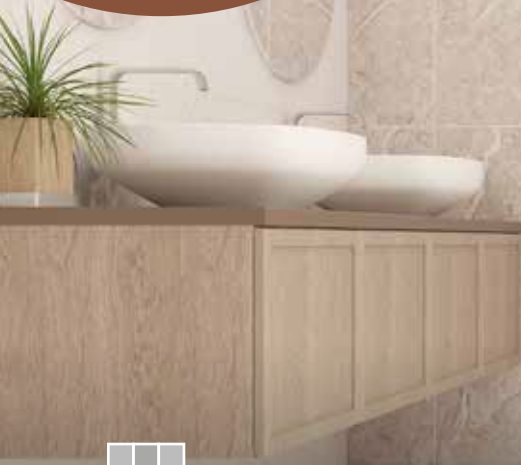

dPescara Avorio/ dPescara Siena / dPescara Ornare

dPescara

Wall Tiles 25x50 cm
Glossy