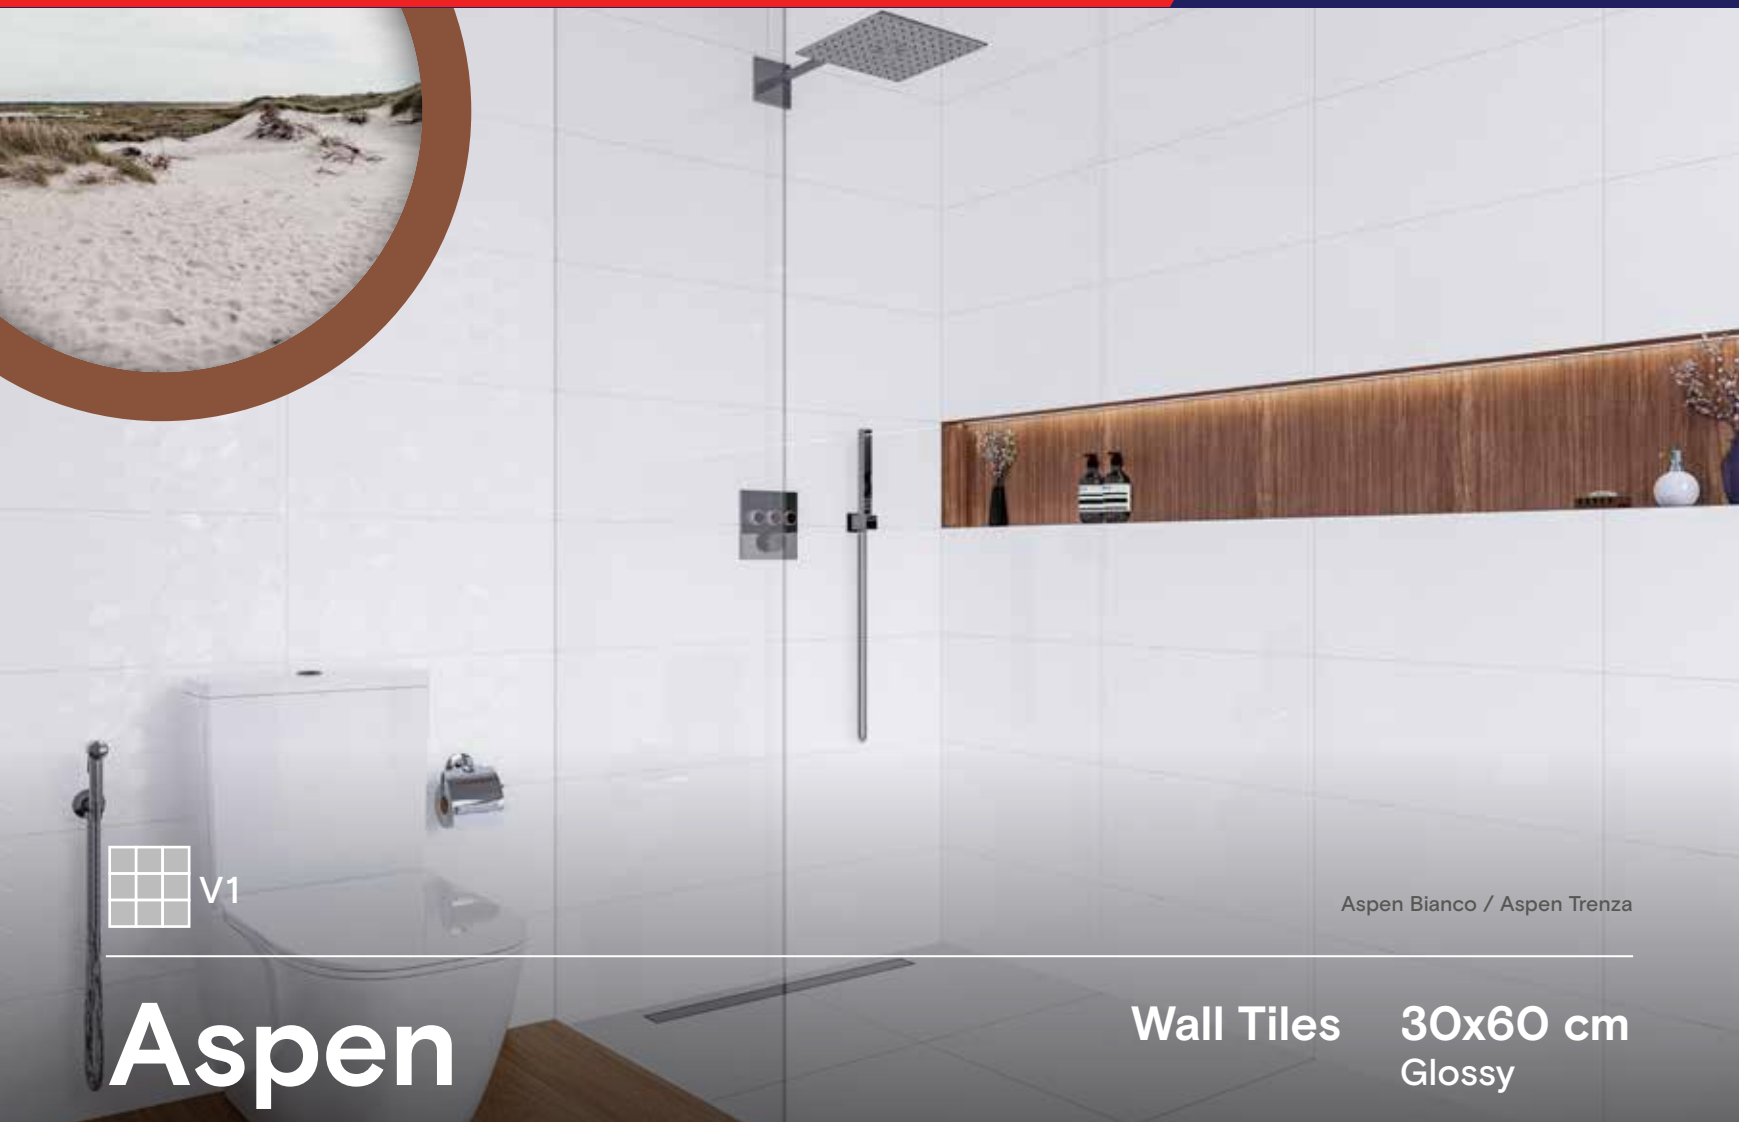

dPrato

W63642T
dPrato Cream
30X60 - Gol. AN

W63643T
dPrato Taupe
30X60 - Gol. AP

W63842T
dPrato Trenza
30X60 - Gol. AR

Aspen Bianco / Aspen Trenza

Aspen

Wall Tiles 30x60 cm
Glossy

W63101T
Aspen Bianco
30X60 - Gol. AM