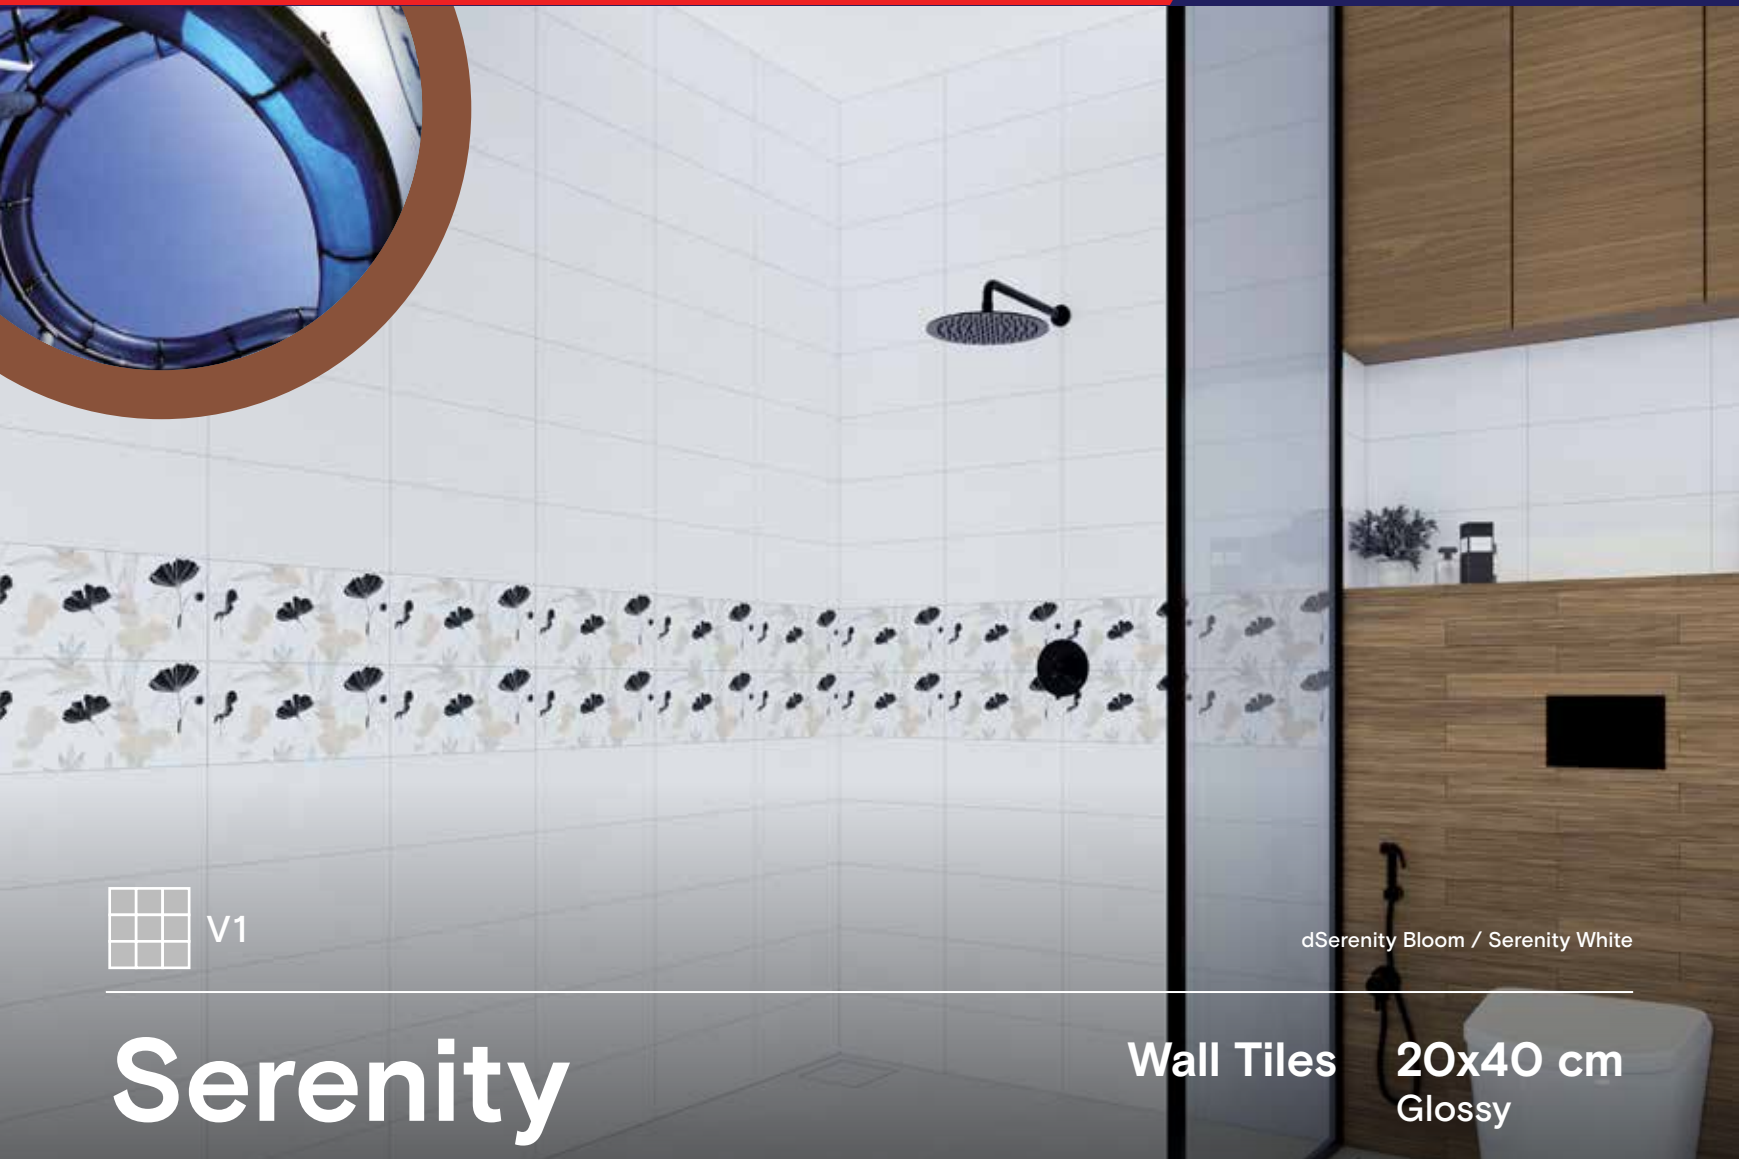

W40225
dTropico Planta A
20 x 40 - Gol. D

W40255
dTropico Avana
20 x 40 - Gol. CS

Brillo Cotton

Wall Tiles 20x40 cm
Glossy

Brillo

W40730
Brillo Cotton
20 x 40 - Gol. B

Serenity

dSerenity Bloom / Serenity White