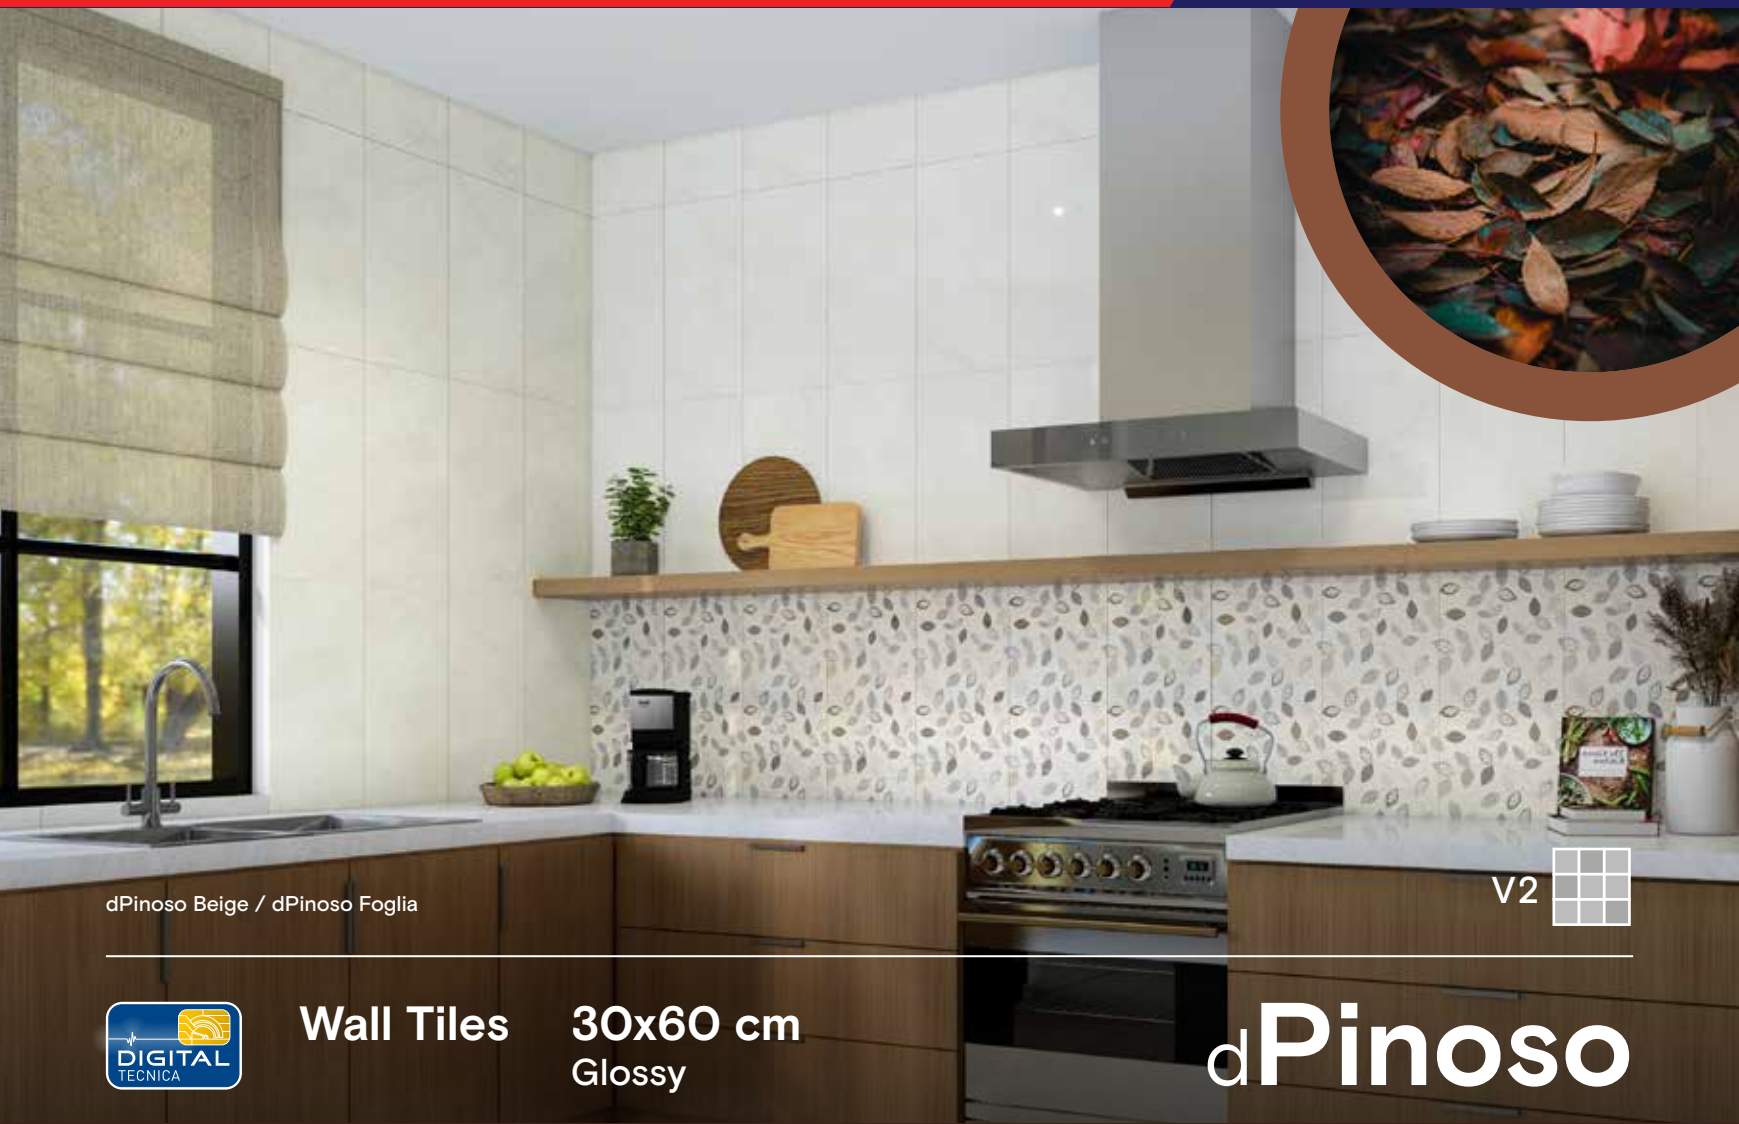

W63430T
dEtincelle Grey
30X60 - Gol. AM

 V3

dVenato Bianco / dVenato Quadrato

dVenato

Wall Tiles 30x60 cm
Glossy

W63617T
dVenato Bianco
30X60 - Gol. AM

W63817T
dVenato Quadrato
30X60 - Gol. AP

dPinoso Beige / dPinoso Foglia