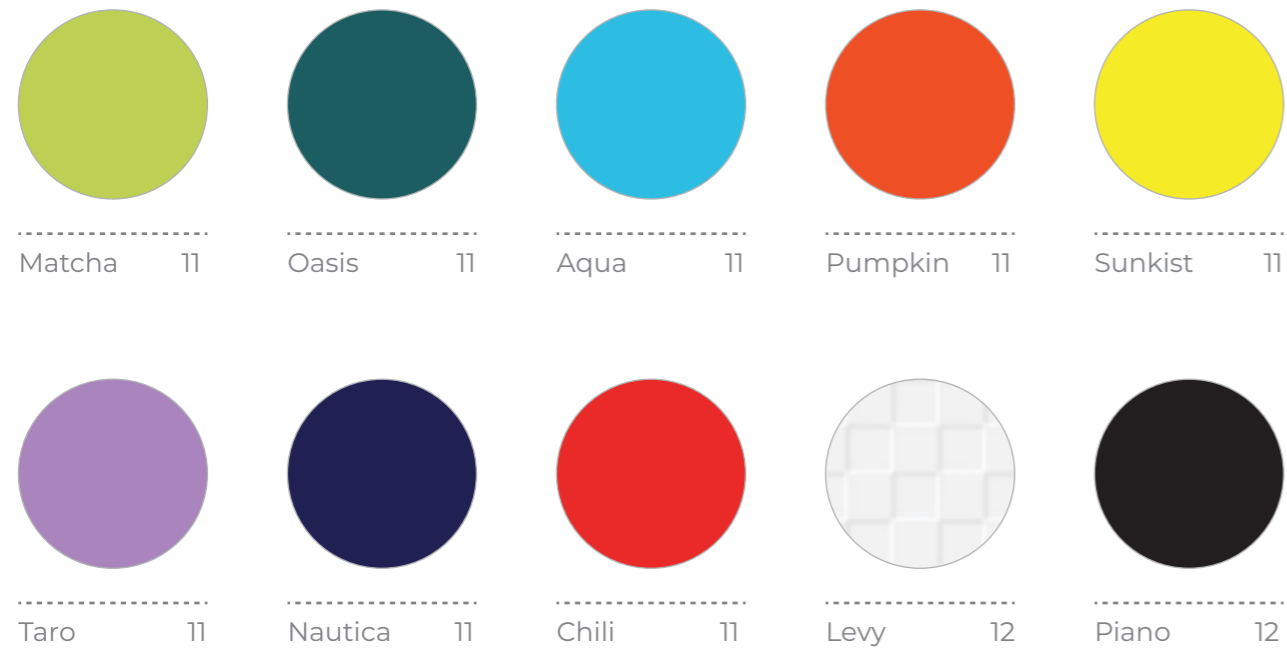

# POP ART

collection

Pop Art collection dari brand Habitat mempunyai jangkauan warna yang cerah dan kuat. Berikan warna pada ruangan kerjamu untuk mendorong kreativitas dan produktivitas.

POP ART collection