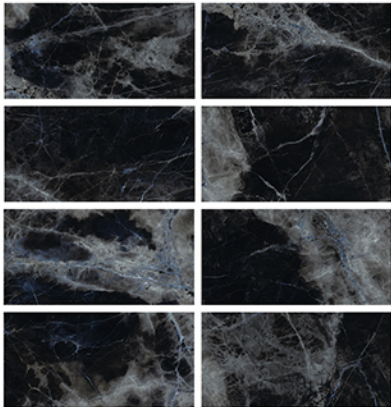

HUGO

METRO COLOR
GRANITETILE

*Beauty of
Metro Colors*

BP 9181101

BP 9181102

BP 9181103

BP 9181104

BP 9181105

BP 9181106

BP 9181116

BP 9183213

HUGO
METRO COLOR
GRANITE TILE

90x180 cm
BP series

BP 9182208 C (connection)

(90 x 180 cm) x 4

BP 9183237 C (connection)

(90 x 180 cm) x 4

BP 9183235

BP 755906 randoms

(75 x 150 cm) x 8

75x150 cm BP series

BP 755908 randoms

(75 x 150 cm) x 4

BP 755912 randoms

(75 x 150 cm) x 4

BP 7559801 randoms

(75 x 150 cm) x 8

HUGO

METRO COLOR
GRANITE TILE

60x120 cm

BSPF 6120306 C (connected)

(60 x 120 cm) x 6