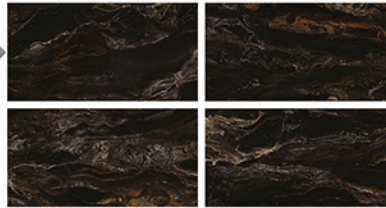

HUGO

METRO COLOR
GRANITETILE

*Beauty of
Metro Colors*

BP 9181101

BP 9181102

BP 9181103

BP 9181104

BP 9181105

(90 x 180 cm) x 4

BP 9183235

BP 755906 randoms

(75 x 150 cm) x 8

75x150 cm BP series

BP 755908 randoms

(75 x 150 cm) x 4

BP 755912 randoms

(75 x 150 cm) x 4

BP 7559801 randoms

(75 x 150 cm) x 8

HUGO

METRO COLOR
GRANITE TILE

60x120 cm

BSPF 6120306 C (connected)

(60 x 120 cm) x 6