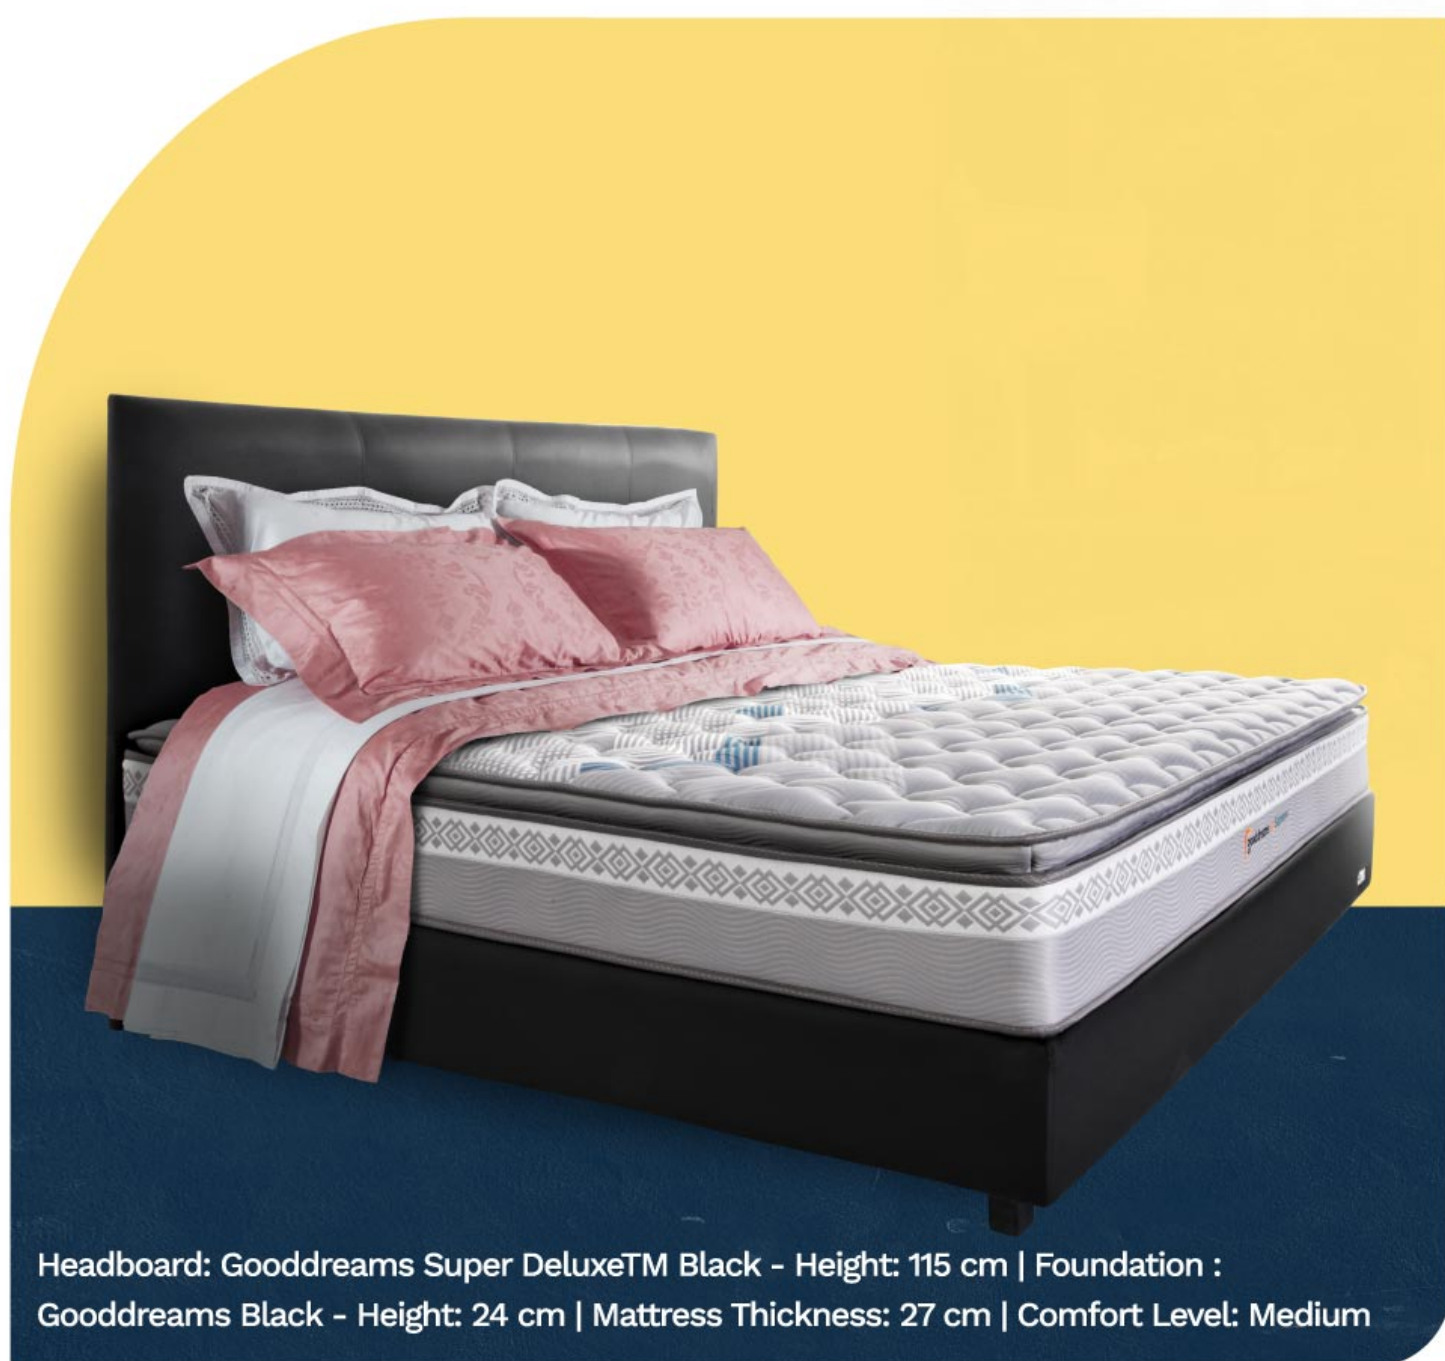

PRODUCT
• CATALOGUE •
2023

Good Sleep... Good Dreams

Gooddreams

INSPIRE™

Inspire™ akan mengantarkan Anda beristirahat dalam kenyamanan yang sempurna

Dilengkapi dengan berbagai fitur bermutu tinggi seperti **Euro Top** untuk menambah kenyamanan Anda dan **Ortho Spring** yang menopang lekuk tubuh dengan sempurna. Nikmati kenyamanan beristirahat yang terbaik bersama Inspire™.

Headboard: Gooddreams Super Deluxe™ Black - Height: 115 cm | Foundation: Gooddreams Black - Height: 24 cm | Mattress Thickness: 29 cm | Comfort Level: Medium Firm

Comfort				Support		Foundation
Knit	Firm Comfort Layer	Euro Top	Support Foam	Ortho Spring	Foam Encasement	Flat Wave Foundation

Headboard: Gooddreams Super Deluxe™ Black - Height: 115 cm | Foundation : Gooddreams Black - Height: 24 cm | Mattress Thickness: 27 cm | Comfort Level: Medium

SUPREME™

Supreme™ diciptakan untuk menghadirkan kenyamanan terbaik di setiap istirahat Anda

Dilengkapi dengan berbagai fitur bermutu tinggi seperti **Pillow Top** untuk menambah kenyamanan Anda dan **Ortho Spring** yang menopang lekuk tubuh dengan sempurna. Nikmati kenyamanan beristirahat yang terbaik bersama Supreme™.