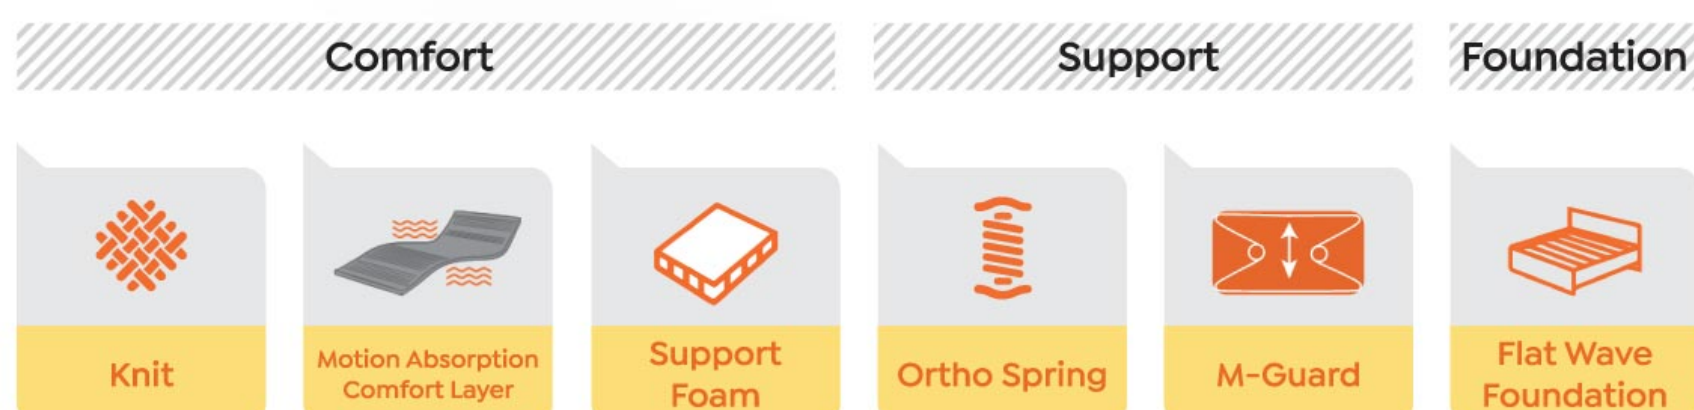

Matras berkualitas tinggi dengan fitur **Ortho Spring** dan **Motion Absorption Comfort Layer**, Ultimate™ memberikan topangan maksimal bagi tulang belakang Anda. Ciptakan suasana beristirahat yang nyaman bersama Ultimate™, matras pilihan keluarga.

Headboard: Gooddreams Deluxe™ Black - Height: 113 cm | Foundation: Gooddreams Black - Height: 24 cm | Mattress Thickness: 26 cm | Comfort Level: Firm

Headboard: Gooddreams Deluxe™ Grey - Height: 115 cm | Divan Bed Thickness: 43 cm | Comfort Level: Firm

BOXYLINE™

Boxyline™ memberikan jaminan kenyamanan maksimal dalam setiap tidur Anda

Dilengkapi dengan berbagai fitur bermutu tinggi seperti **Motion Absorption Comfort Layer** untuk menambah kenyamanan Anda dan **Ortho Spring** yang menopang tubuh dengan sempurna. Nikmati kenyamanan beristirahat yang terbaik bersama Boxyline™.