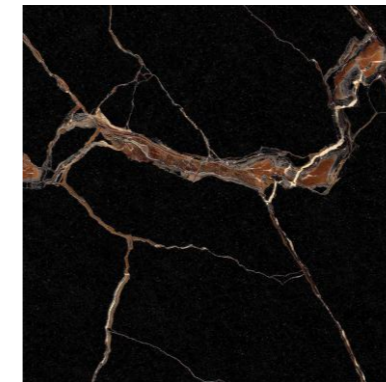

POLISHED GLOSS

ZAMETA

4 FACE

BLACK