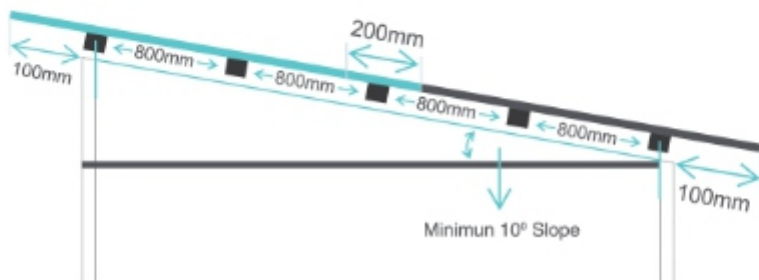

Tahan Kimia
Atap uPVC yang tahan terhadap bahan kimia berbahaya

Profile Illustration Alderon Profil	Thickness Total (mm)	Width Lebar (mm)	Effective Width Latar Efektif (mm)	Height Tinggi (mm)	Pitch Jarak Antar Puncak (mm)	Weight Berat (kg/m ²)	Length* Panjang* (M)	Color Warna
Roma 	1.20	860	764	17	76	2.1	1,8, 2,1, 2,4, 3, 4, 5, 6	Opaque White, Lite Grey, Soft Blue.
Greca 		760	688	17	76	2.01		
Trimdeck 		830	765	29	190.5	2.1		
RS 1000 		1071	1000	30	250	2.67		

Installation Guide

Panduan Instalasi

Step

1

In order for the rainwater to flow down nicely, the recommended roof slope angle is 10° minimum.

Agar air hujan mengalir ke bawah dengan baik, sudut kemiringan atap yang dianjurkan adalah 10° minimum.

Step

2

The recommended maximum purlin distance is 800mm, overlap is 200mm, and overhang distance is 100mm.

Jarak purlin maksimum yang disarankan adalah 800mm, overlap 200mm, dan jarak overhang 100mm.

Step