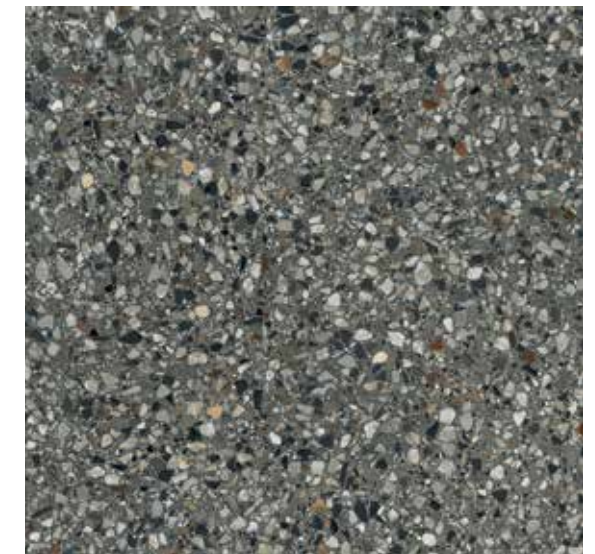

## TERRAZZO VENICE

Available type of surface : Matt  
 random designs

**TERRAZZO VENICE WHITE**  
 60 x 60

**TERRAZZO VENICE BROWN**  
 60 x 60

**TERRAZZO VENICE GREY**  
 60 x 60

**TERRAZZO VENICE DARK GREY**  
 60 x 60