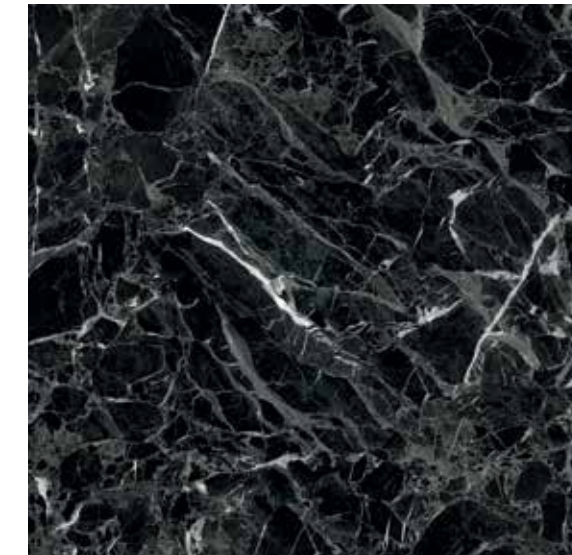

COMO BLACK
100 x 100