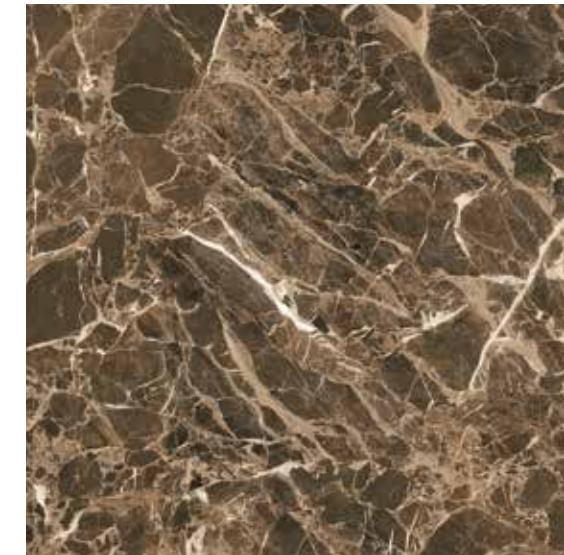

COMO

Available type of surface : Glossy
random designs

COMO BROWN
100 x 100