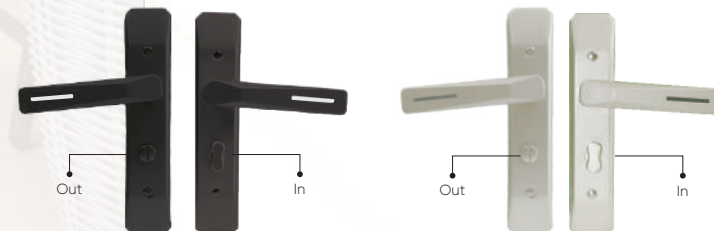

HQ 1782

HQ 1783

HQ 1785

SPESIFIKASI

Material : Aluminium
Ukuran : Dalam (75,5 x 205 Cm)
Luar (83,5 x 209 Cm)

HANDLE

WILLMORE - CIB

CIB 821

CIB 822

SPESIFIKASI

Material : Aluminium
Ukuran : Dalam (75,5 x 205 Cm)
Luar (86,5 x 204 Cm)

HANDLE

WILLMORE - WG

WG 107

WG 111

WG 112