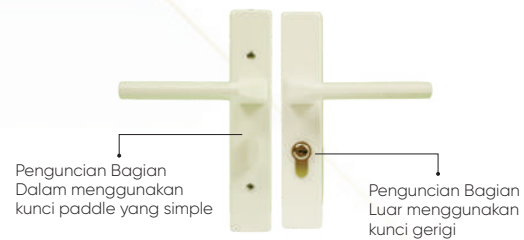

UP 001

UP 002

UP 003

UP 004

SPESIFIKASI

Material : UPVC

Ukuran : 70 x 200 Cm

HANDLE