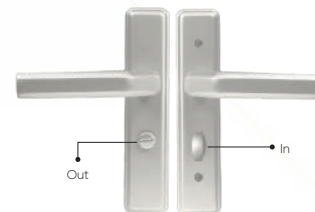

Handle WG 115-116

WILLMORE - WL

WL 903

WL 904

SPESIFIKASI

Material : Aluminium

Ukuran : 70 x 200 Cm

HANDLE

WILLMORE - GX

GX GOLD

SPESIFIKASI

Material : Aluminium
Ukuran : 70 x 200 Cm

HANDLE

WILLMORE - BM

BM 111

BM 119