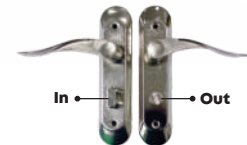

Handle WG 115-116

WILLMORE - WL

WL 903

WL 904

SPESIFIKASI

Material : Aluminium

Ukuran : 70 x 200 Cm

HANDLE

WILLMORE - GX

GX GOLD

SPESIFIKASI

Material : Aluminium
Ukuran : 70 x 200 Cm

HANDLE

WILLMORE - BM

BM 111

BM 119

BM 211

BM 212

BM 213

BM 217

SPESIFIKASI

Material : Aluminium
Ukuran : 70 x 200 Cm

HANDLE

WILLMORE - AL