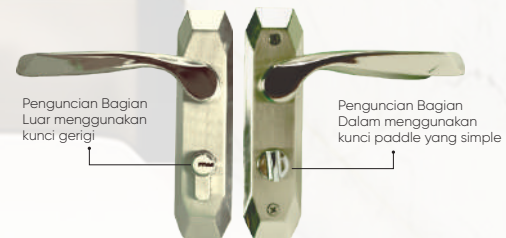

HQ 1782

HQ 1783

HQ 1785

SPESIFIKASI

Material : Aluminium
Ukuran : Dalam (75,5 x 205 Cm)
Luar (83,5 x 209 Cm)

HANDLE

WILLMORE - CIB

CIB 821

CIB 822

SPESIFIKASI

Material : Aluminium
Ukuran : Dalam (75,5 x 205 Cm)
Luar (86,5 x 204 Cm)

HANDLE

WILLMORE - WG

WG 107

WG 111

WG 112