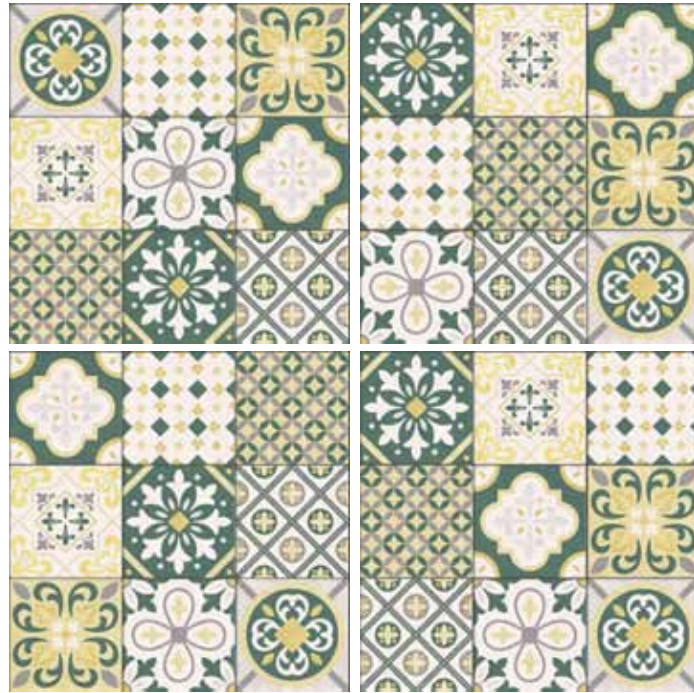

ARTEMIS

GLOSSY

GREEN

40 X 40