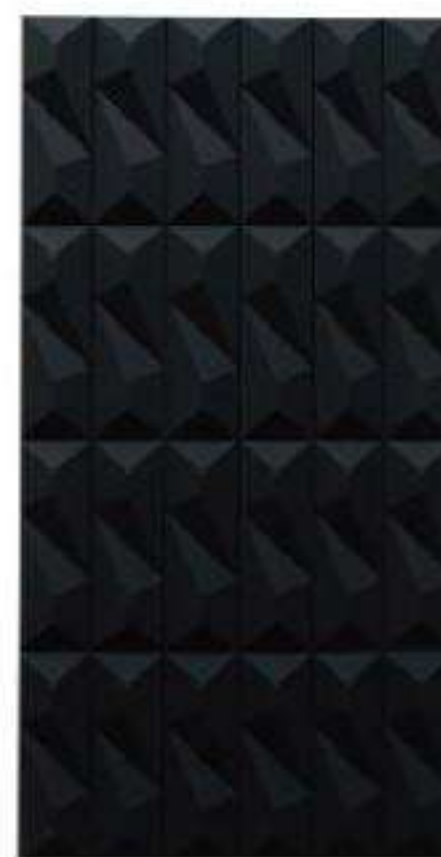

NWPU G0016 - 03A #

Cement Ash

NWPU G0016 - 04 #

Volcanic Grey

NWPU G0016 - 05 #

Elegant Black

NWPU G0016 - 06 #

Black