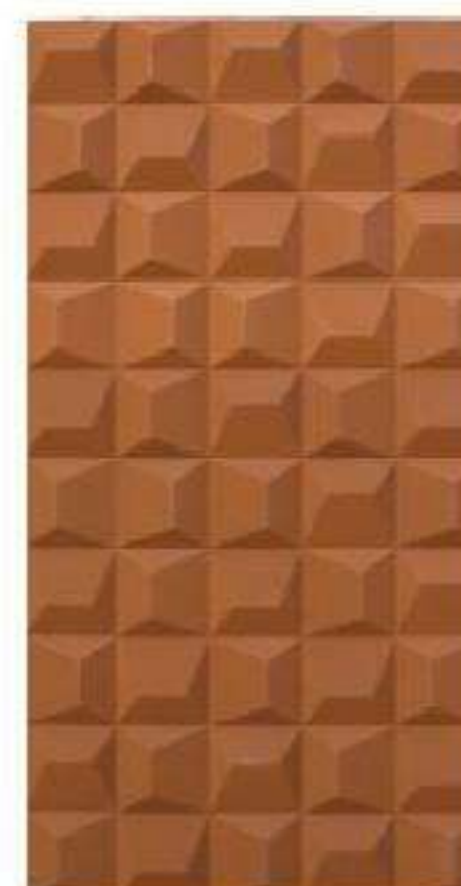

NWPU G0010 - 07A #

Loess Color